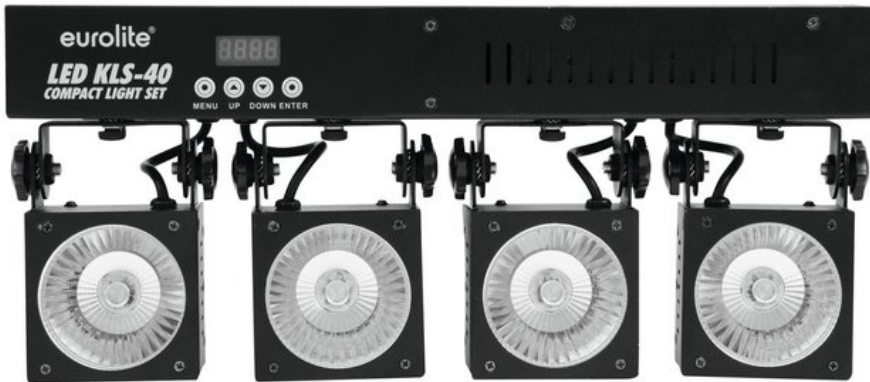

EUROLITE LED KLS-40 Kompakt-Lichtset

DMX-LED-Scheinwerfer mit COB-LEDs für mobilen Einsatz

Art.-Nr.: 42109605

GTIN: 4026397546019

Der Artikel ist nicht mehr erhältlich.

Features:

- Komplette Lichtanlage mit vier kompakten LED-Spots
- Querträger mit integrierter DMX-Steuereinheit
- Absolutes Leichtgewicht bestens geeignet für mobilen Einsatz
- Lieferung erfolgt vormontiert
- 1 vierfarbige COB-LED pro Spot (RGBW)
- Scheinwerfer schwenk- und neigbar
- DMX-gesteuerter Betrieb oder Standalone-Betrieb mit Master-/Slave-Funktion möglich
- 2, 3, 4, 6, 16, 20 oder 24 DMX-Kanäle wählbar
- Musiksteuerung über eingebautes Mikrofon, Mikrofonempfindlichkeit einstellbar
- Kompatibel zu QuickDMX - das Funk-DMX-System von Eurolite
- Phantomgespeiste Buchse für QuickDMX-Empfänger (siehe Zubehör) vorhanden
- Per DMX kann jeder Spot einzeln angesteuert werden
- Funktionen: RGBW-Farbmischung, Farb-Presets, interne Programme, Strobe-Effekt mit variabler Geschwindigkeit, Dimmer, Musiksteuerung, Master/Slave-Betrieb
- Adressierung und Einstellungen über Steuereinheit mit 4-stelliger LED-Anzeige
- Geeignet zur Montage auf einem Boxenhochständer (nicht inkl.) oder an Traversen
- Schwarz lackierte Metallausführung mit schwenkbarem Montagebügel
- Ideal für Bands, Bühnen oder Alleinunterhalter
- Schaltnetzteiltechnologie für Netzspannung zwischen 100 und 240 Volt
- Die Gerätekühlung erfolgt über passive Konvektionskühlung
- Ansteuerbar über Stand-alone; DMX; QuickDMX
- Bereits vorprogrammiert bei Light'J; LED PC-Control 512; Light Captain
- Flimmerfrei
- Mit einem Abstrahlwinkel von 12°