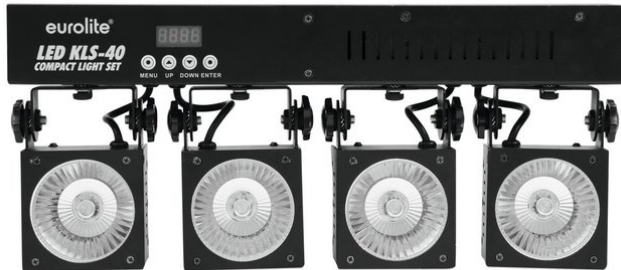

eurolite®

LED KLS-40 Kompakt-Lichtset

DMX-LED-Scheinwerfer mit COB-LEDs für mobilen Einsatz

Art.-Nr.: 42109605
GTIN: 4026397546019

Der Artikel ist nicht mehr erhältlich.

eurolite®

LED KLS-40 Kompakt-Lichtset

DMX-LED-Scheinwerfer mit COB-LEDs für mobilen Einsatz

Art.-Nr.: 42109605
GTIN: 4026397546019

Features:

- Komplette Lichtanlage mit vier kompakten LED-Spots
- Querträger mit integrierter DMX-Steuereinheit
- Absolutes Leichtgewicht bestens geeignet für mobilen Einsatz
- Lieferung erfolgt vormontiert
- 1 vierfarbige COB-LED pro Spot (RGBW)
- Scheinwerfer schwenk- und neigbar
- DMX-gesteuerter Betrieb oder Standalone-Betrieb mit Master-/Slave-Funktion möglich
- 2, 3, 4, 6, 16, 20 oder 24 DMX-Kanäle wählbar
- Musiksteuerung über eingebautes Mikrofon, Mikrofonempfindlichkeit einstellbar
- Kompatibel zu QuickDMX - das Funk-DMX-System von Eurolite
- Phantomgespeiste Buchse für QuickDMX-Empfänger (siehe Zubehör) vorhanden
- Per DMX kann jeder Spot einzeln angesteuert werden
- Adressierung und Einstellungen über Steuereinheit mit 4-stelliger LED-Anzeige
- Ideal für Bands, Bühnen oder Alleinunterhalter