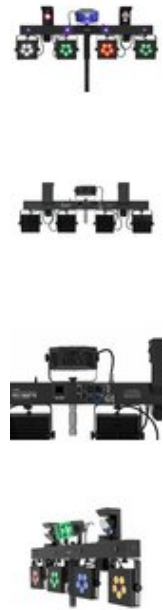

EUROLITE LED KLS Scan Pro Next FX Kompakt-Lichtset

Kompakte Leiste mit Derby, Spots, Scannern, UV-Effekt, QuickDMX-Buchse und Tasche

Art.-Nr.: 42109898

GTIN: 4026397713138

Listenpreis: 1307.81 €

inkl. 19% MwSt.

Features:

- Herzen-Gobo für romantische Anlässe
- Positionierung innerhalb PAN und TILT
- Goborad mit statischen Gobos, 7 Gobos und offen
- Farbrad; Goborad mit statischen Gobos
- Farbrad mit 7 dichroitischen Farben und offen
- 20 integrierte Showprogramme
- Programmwahl; Dimmer elektronisch; Farbmischung stufenlos
- Stroboskop-Effekt; Strahlen-Effekt
- Ansteuerbar über Stand-alone; Musiksteuerung über Mikrofon; Master/Slave Funktion; IR-Fernbedienung; DMX; QuickDMX über USB (optional); W-DMX by Wireless Solution über USB (optional); CRMX by LumenRadio über USB (optional); Funkfußschalter (optional); Schnellwahlpotentiometer für Helligkeit
- Flimmerfrei
- OLED Display
- Für Anwendungsgebiete wie zum Beispiel: Hochzeit/Gala/Events; mobilen Einsatz; Bühne; Mobile DJ's / Alleinunterhalter
- Netzeingang und Netzausgang zum einfachen Zusammenschalten von bis zu 8 Geräten
- Bereits vorprogrammiert bei Light Captain; EASY SHOW 2; EASY SHOW 3
- Der Artikel wird mit praktischer Transporttasche ausgeliefert
- Der Artikel wird vormontiert ausgeliefert
- Einsatzmöglichkeit: Fliegend; auf Stativ

Scheinwerfer

- 5 leistungsstarke LEDs 7 W high-power 4in1 QCL RGB/WW (homogene Farbmischung)
- Spots einzeln ansteuerbar
- Mit einem Abstrahlwinkel von 15°

Lichteffekt

Logistic

EAN / GTIN: 4026397713138

Gewicht: 16,40 kg

Länge: 1.17 m

Breite: 0.56 m

Höhe: 0.18 m

- 2 leistungsstarke LEDs 3 W R/G/B

Movinglight

- 1 leistungsstarke LED 37,5 W kaltweiß (CW)

Leiste

- 4 leistungsstarke LEDs 1 W high-power ultraviolett (UV)
 LEDs einzeln ansteuerbar