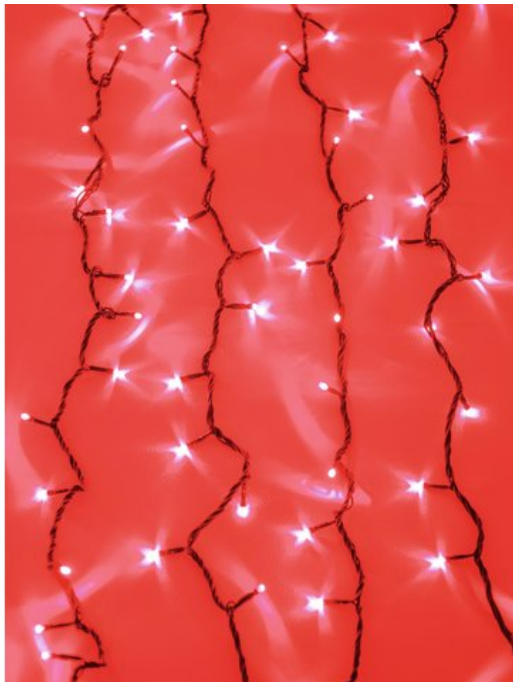

EUROLITE LED Waterfall Light 2400 rote LEDs

LED-Vorhang mit Wasserfalleffekt

Art.-Nr.: 50499082

GTIN: 4026397505818

Der Artikel ist nicht mehr erhältlich.

Features:

- LED-Lichterkette mit Wasserfalleffekt zur Dekorationsbeleuchtung
- Absoluter Blickfang für jeden Raum
- Verleiht eine individuelle Atmosphäre
- 3 x 10 Meter
- Lauflichteffekt mit einstellbarer Geschwindigkeit
- Dimmbar
- Einfache Handhabung und leichte Montage
- Anschlussfertig mit 1,5 m Zuleitung
- Rot

Gesamtanschlusswert: 213,00 W

Gewicht: 8,01 kg

LED-Anzahl: 2400

LED-Abstand: 8,5 cm

Anzahl LEDs/Strang: 120

Anzahl der LED-Stränge: 20

Strangabstand: 15 cm

Größe (B x H): 3 x 10 m

Zuleitung:	1,5 m
Rechtliche Spezifikationen	
Spezialprodukt:	Nicht zur Raumbeleuchtung in Haushalten vorgesehen
Verwendungszweck:	Beleuchtung für Show-Effekte