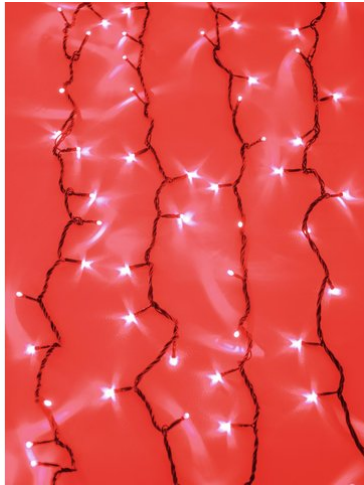

## LED Waterfall Light 2400 rote LEDs

LED-Vorhang mit Wasserfalleffekt

Art.-Nr.: 50499082

GTIN: 4026397505818

**Der Artikel ist nicht mehr erhältlich.**

### Features:

---

- LED-Lichterkette mit Wasserfalleffekt zur Dekorationsbeleuchtung
- Absoluter Blickfang für jeden Raum
- Verleiht eine individuelle Atmosphäre
- 3 x 10 Meter
- Lauflichteffekt mit einstellbarer Geschwindigkeit
- Dimmbar
- Einfache Handhabung und leichte Montage
- Anschlussfertig mit 1,5 m Zuleitung
- Rot