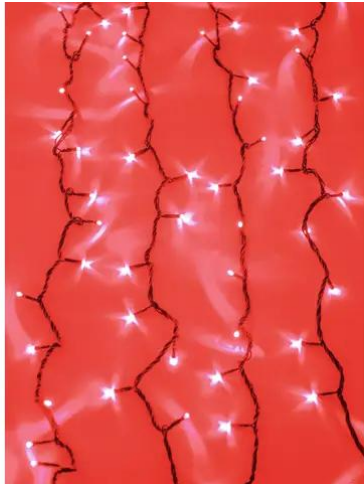

eurolite®

LED Waterfall Light 2400 rote LEDs

LED-Vorhang mit Wasserfalleffekt

Art.-Nr.: 50499082

GTIN: 4026397505818

eurolite®

LED Waterfall Light 2400 rote LEDs

LED-Vorhang mit Wasserfalleffekt

Art.-Nr.: 50499082

GTIN: 4026397505818

Features:

- LED-Lichterkette mit Wasserfalleffekt zur Dekorationsbeleuchtung
- Absoluter Blickfang für jeden Raum
- Verleiht eine individuelle Atmosphäre
- 3 x 10 Meter
- Lauflichteffekt mit einstellbarer Geschwindigkeit
- Dimmbar
- Einfache Handhabung und leichte Montage
- Anschlussfertig mit 1,5 m Zuleitung
- Rot