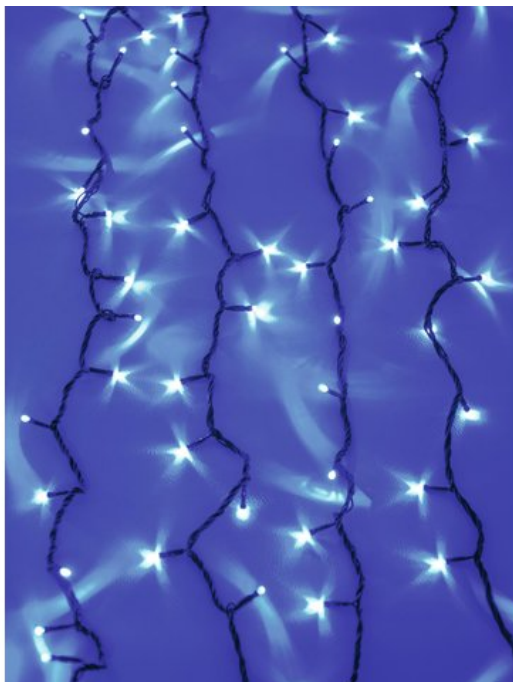

## EUROLITE LED Waterfall Light 2400 blaue LEDs

LED-Vorhang mit Wasserfalleffekt

Art.-Nr.: 50499086

GTIN: 4026397505849

**Der Artikel ist nicht mehr erhältlich.**

### Features:

- LED-Lichterkette mit Wasserfalleffekt zur Dekorationsbeleuchtung
- Absoluter Blickfang für jeden Raum
- Verleiht eine individuelle Atmosphäre
- 3 x 10 Meter
- Lauflichteffekt mit einstellbarer Geschwindigkeit
- Dimmbar
- Einfache Handhabung und leichte Montage
- Anschlussfertig mit 1,5 m Zuleitung
- Blau

Strangabstand: 15 cm

Größe (B x H): 3 x 10 m

Zuleitung:	1,5 m
Rechtliche Spezifikationen	
Spezialprodukt:	Nicht zur Raumbeleuchtung in Haushalten vorgesehen
Verwendungszweck:	Beleuchtung für Show-Effekte