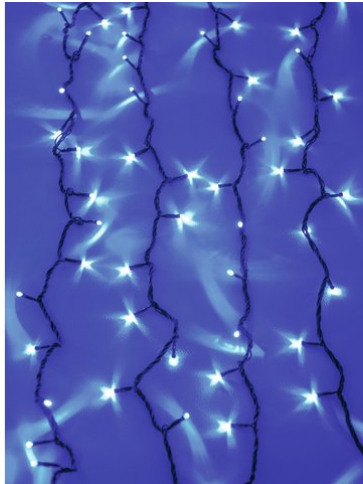

eurolite®

LED Waterfall Light 2400 blaue LEDs

LED-Vorhang mit Wasserfalleffekt

Art.-Nr.: 50499086

GTIN: 4026397505849

Der Artikel ist nicht mehr erhältlich.

eurolite®

LED Waterfall Light 2400 blaue LEDs

LED-Vorhang mit Wasserfalleffekt

Art.-Nr.: 50499086

GTIN: 4026397505849

Features:

- LED-Lichterkette mit Wasserfalleffekt zur Dekorationsbeleuchtung
- Absoluter Blickfang für jeden Raum
- Verleiht eine individuelle Atmosphäre
- 3 x 10 Meter
- Laufflichteffekt mit einstellbarer Geschwindigkeit
- Dimmbar
- Einfache Handhabung und leichte Montage
- Anschlussfertig mit 1,5 m Zuleitung
- Blau