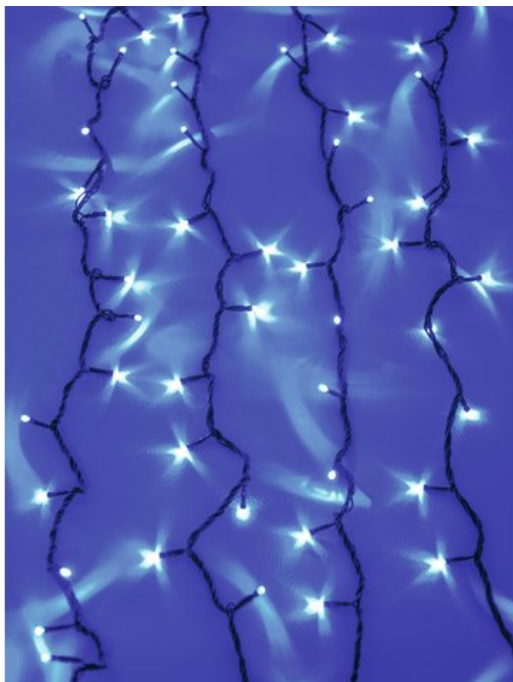

EUROLITE LED Waterfall Light 2400 UV-LEDs

LED-Vorhang mit Wasserfalleffekt

Art.-Nr.: 50499087

GTIN: 4026397505856

Der Artikel ist nicht mehr erhältlich.

Features:

- LED-Lichterkette mit Wasserfalleffekt zur Dekorationsbeleuchtung
- Absoluter Blickfang für jeden Raum
- Verleiht eine individuelle Atmosphäre
- 3 x 10 Meter
- Lauflichteffekt mit einstellbarer Geschwindigkeit
- Dimmbar
- Einfache Handhabung und leichte Montage
- Anschlussfertig mit 1,5 m Zuleitung
- UV-Version

Gesamtanschlusswert: 213,00 W

Gewicht: 8,01 kg

LED-Anzahl: 2400

LED-Abstand: 8,5 cm

Anzahl LEDs/Strang: 120

Anzahl der LED-Stränge: 20

Strangabstand: 15 cm

Größe (B x H): 3 x 10 m

Zuleitung:	1,5 m
Rechtliche Spezifikationen	
Spezialprodukt:	Nicht zur Raumbeleuchtung in Haushalten vorgesehen
Verwendungszweck:	Beleuchtung für Show-Effekte