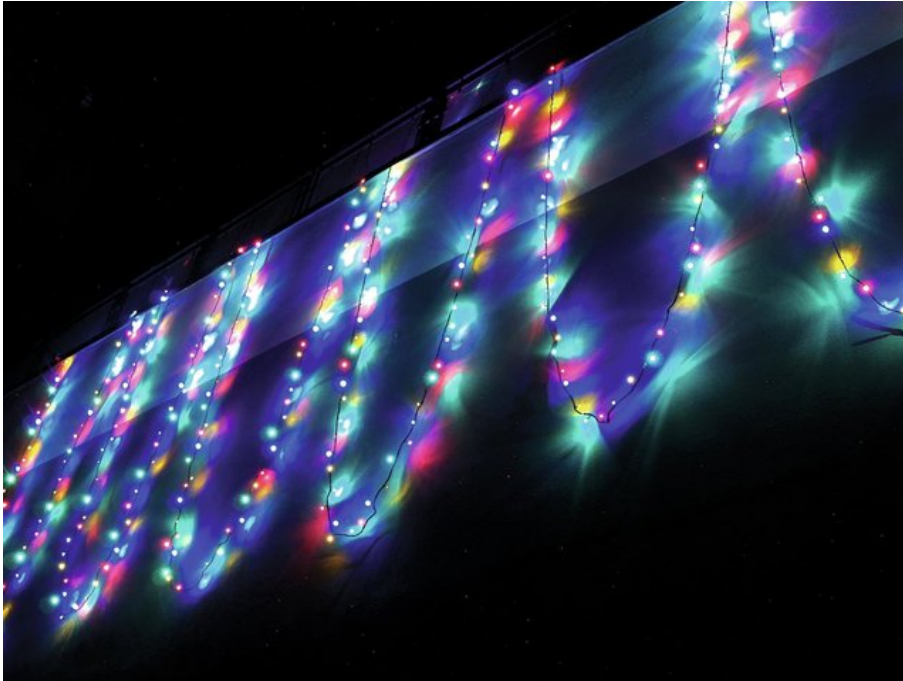

EUROLITE LED Lichterkette 230V 80 RGBY LEDs m.C.

Exklusive LED Lichterkette für stilvolle Deko-Effekte!

Art.-Nr.: 50499210

GTIN: 4026397270648

Der Artikel ist nicht mehr erhältlich.

Features:

- Vorteile der LED-Technologie: lange Lebensdauer, niedriger Gesamtanschlusswert, minimale Wärmeentwicklung, quasi wartungsfrei bei brilliantem Abstrahlverhalten
- Lebensdauer circa 5000 Stunden
- 10 Meter Zuleitung (Stecker & Transformator inkl.)
- 12 Meter LED Lichterkette
- Erhältlich in Versionen mit und ohne Controller
- Die Funktionen des Controllers sind wie folgt:
 1. Kombination
 2. Gleichmäßig
 3. Wellenartig
 4. Aufeinander folgend
 5. Chaser
 6. Langsam-vorwärts
 7. Schrittweise
 8. Langsam überblenden

Logistic

EAN / GTIN: 4026397270648

Gewicht: 1,55 kg

Länge: 0,22 m

Breite: 0,18 m

Höhe: 0,09 m

Technische Daten:

Gesamtanschlusswert:	10,00 W
Spannungsversorgung:	230V AC, 50 Hz
LED-Anzahl:	80
Abstrahlwinkel:	120°
Länge:	Zuleitung 10 m

Lichterkette 12 m

Gewicht: 1,5 kg

Rechtliche Spezifikationen

Spezialprodukt: Nicht zur Raumbeleuchtung in Haushalten
vorgesehen

Verwendungszweck: Beleuchtung für Show-Effekte
