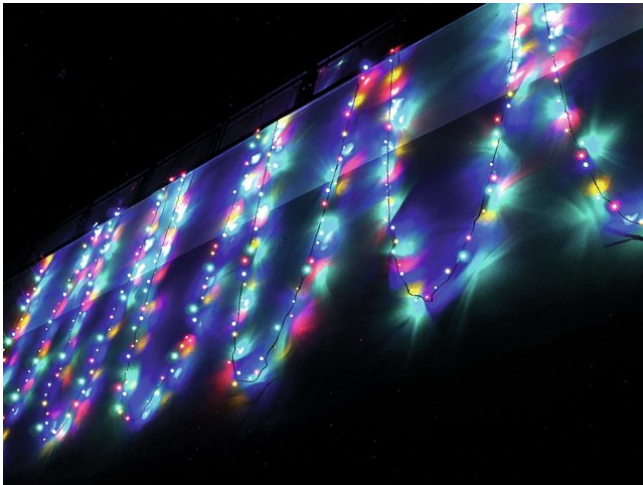

eurolite®

LED Lichterkette 230V 80 RGBY LEDs m.C.

Exklusive LED Lichterkette für stilvolle Deko-Effekte!

Art.-Nr.: 50499210

GTIN: 4026397270648

Der Artikel ist nicht mehr erhältlich.

eurolite®

LED Lichterkette 230V 80 RGBY LEDs m.C.

Exklusive LED Lichterkette für stilvolle Deko-Effekte!

Art.-Nr.: 50499210

GTIN: 4026397270648

Features:

- Vorteile der LED-Technologie: lange Lebensdauer, niedriger Gesamtanschlusswert, minimale Wärmeentwicklung, quasi wartungsfrei bei brillantem Abstrahlverhalten
- Lebensdauer circa 5000 Stunden
- 10 Meter Zuleitung (Stecker & Transformator inkl.)
- 12 Meter LED Lichterkette
- Erhältlich in Versionen mit und ohne Controller
- Die Funktionen des Controllers sind wie folgt:
 1. Kombination
 2. Gleichmäßig
 3. Wellenartig
 4. Aufeinander folgend
 5. Chaser
 6. Langsam-vorwärts
 7. Schrittweise
 8. Langsam überblenden