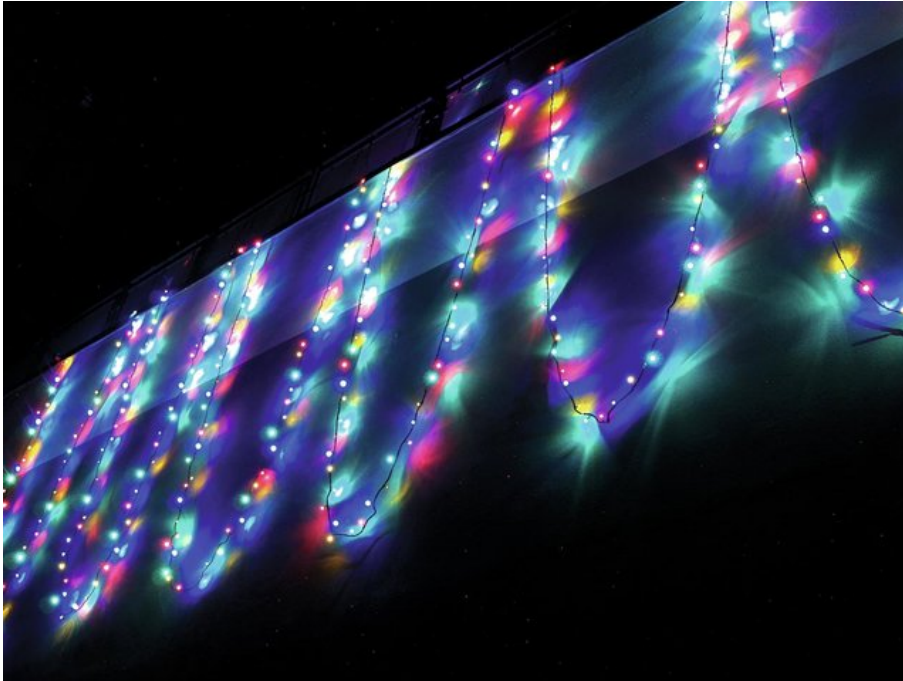

EUROLITE LED Lichterkette 230V 80 RWBY LEDs m.C.

Exklusive LED Lichterkette für stilvolle Deko-Effekte!

Art.-Nr.: 50499212

GTIN: 4026397270662

Der Artikel ist nicht mehr erhältlich.

Features:

- Vorteile der LED-Technologie: lange Lebensdauer, niedriger Gesamtanschlusswert, minimale Wärmeentwicklung, quasi wartungsfrei bei brilliantem Abstrahlverhalten
- Lebensdauer circa 5000 Stunden
- 10 Meter Zuleitung (Stecker & Transformator inkl.)
- 12 Meter LED-Lichterkette
- Erhältlich in Versionen mit und ohne Controller
- Die Funktionen des Controllers sind wie folgt:
 1. Kombination
 2. Gleichmäßig
 3. Wellenartig
 4. Aufeinander folgend
 5. Chaser
 6. Langsam-vorwärts
 7. Schrittweise
 8. Langsam überblenden

Logistic

EAN / GTIN: 4026397270662

Gewicht: 1,55 kg

Länge: 0,22 m

Breite: 0,18 m

Höhe: 0,09 m

Technische Daten:

Gesamtanschlusswert:	10,00 W
Spannungsversorgung:	230V AC, 50 Hz
LED-Anzahl:	80
Abstrahlwinkel:	120°
Länge:	Zuleitung 10 m

Lichterkette 12 m

Gewicht: 1,5 kg

Rechtliche Spezifikationen

Spezialprodukt: Nicht zur Raumbeleuchtung in Haushalten
vorgesehen

Verwendungszweck: Beleuchtung für Show-Effekte
