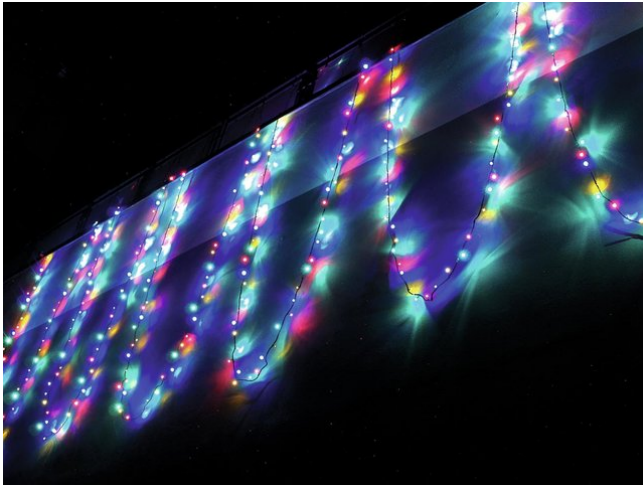

eurolite®

LED Lichterkette 230V 80 RWBY LEDs m.C.

Exklusive LED Lichterkette für stilvolle Deko-Effekte!

Art.-Nr.: 50499212

GTIN: 4026397270662

Der Artikel ist nicht mehr erhältlich.

eurolite®

LED Lichterkette 230V 80 RWBY LEDs m.C.

Exklusive LED Lichterkette für stilvolle Deko-Effekte!

Art.-Nr.: 50499212

GTIN: 4026397270662

Features:

- Vorteile der LED-Technologie: lange Lebensdauer, niedriger Gesamtanschlusswert, minimale Wärmeentwicklung, quasi wartungsfrei bei brilliantem Abstrahlverhalten
- Lebensdauer circa 5000 Stunden
- 10 Meter Zuleitung (Stecker & Transformator inkl.)
- 12 Meter LED-Lichterkette
- Erhältlich in Versionen mit und ohne Controller
- Die Funktionen des Controllers sind wie folgt:
 1. Kombination
 2. Gleichmäßig
 3. Wellenartig
 4. Aufeinander folgend
 5. Chaser
 6. Langsam-vorwärts
 7. Schrittweise
 8. Langsam überblenden