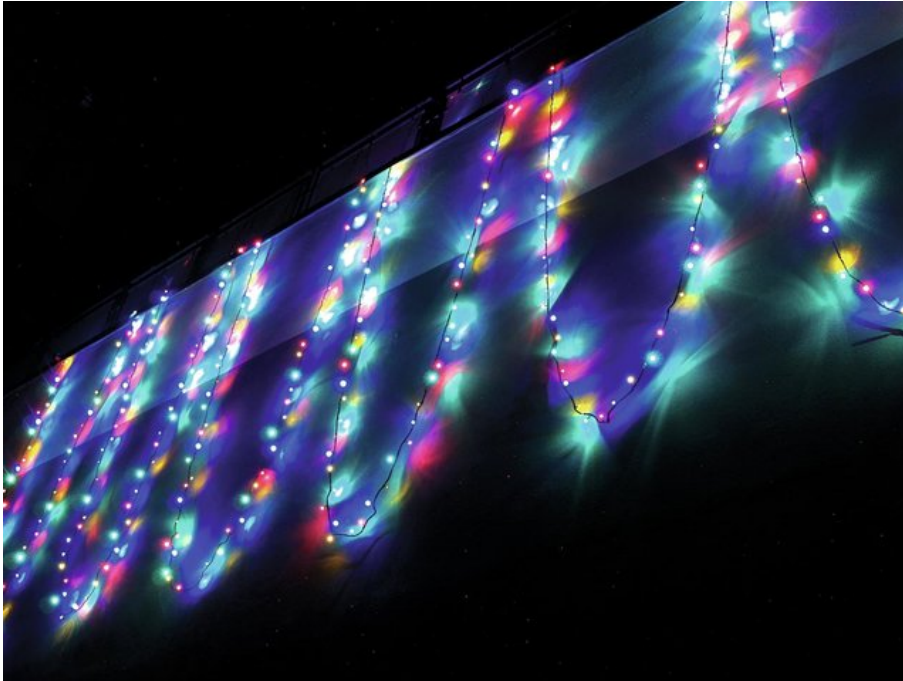

EUROLITE LED Lichterkette 230V 200 RGBY LEDs

Exklusive LED Lichterkette für stilvolle Deko-Effekte!

Art.-Nr.: 50499230

GTIN: 4026397270938

Der Artikel ist nicht mehr erhältlich.

Features:

- Lichterkette mit 200 gelben LEDs
- Integrierter Controller zur Steuerung diverser Effekte
- 24,5 Meter Länge mit 10-Meter-Zuleitung mit Netzteil

Logistic

EAN / GTIN: 4026397270938

Gewicht: 1,60 kg

Länge: 0,25 m

Breite: 0,25 m

Höhe: 0,17 m

Technische Daten:

Gesamtanschlusswert:	10,00 W
Spannungsversorgung:	230V AC, 50 Hz
LED-Anzahl:	200
Abstrahlwinkel:	120°
Länge:	Zuleitung 10 m Lichterkette 24,5 m
Gewicht:	2,5 kg
Rechtliche Spezifikationen	
Spezialprodukt:	Nicht zur Raumbeleuchtung in Haushalten vorgesehen
Verwendungszweck:	Beleuchtung für Show-Effekte