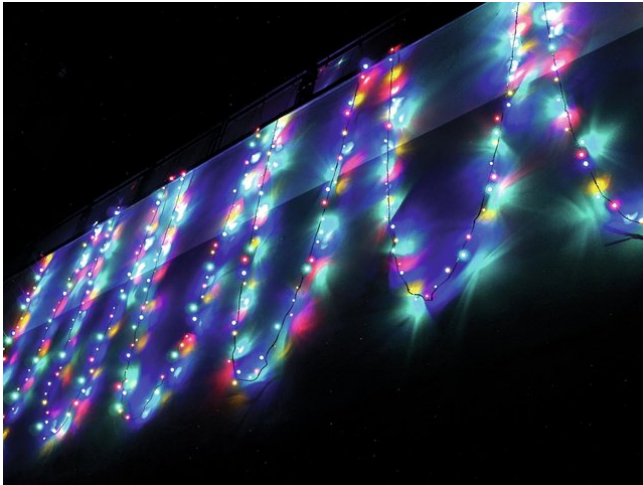

eurolite®

LED Lichterkette 230V 200 RGBY LEDs

Exklusive LED Lichterkette für stilvolle Deko-Effekte!

Art.-Nr.: 50499230

GTIN: 4026397270938

Der Artikel ist nicht mehr erhältlich.

eurolite®

LED Lichterkette 230V 200 RGBY LEDs

Exklusive LED Lichterkette für stilvolle Deko-Effekte!

Art.-Nr.: 50499230

GTIN: 4026397270938

Features:

- Lichterkette mit 200 gelben LEDs
- Integrierter Controller zur Steuerung diverser Effekte
- 24,5 Meter Länge mit 10-Meter-Zuleitung mit Netzteil