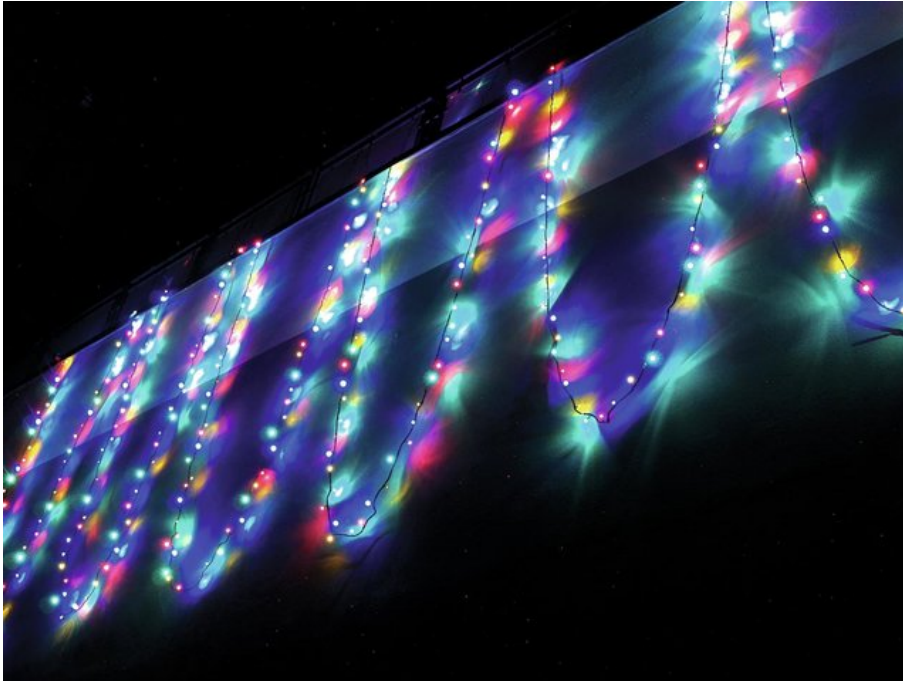

EUROLITE LED Lichterkette 230V 200 RWBY LEDs

Exklusive LED Lichterkette für stilvolle Deko-Effekte!

Art.-Nr.: 50499232

GTIN: 4026397270952

Der Artikel ist nicht mehr erhältlich.

Features:

- Vorteile der LED-Technologie: lange Lebensdauer, niedriger Gesamtanschlusswert, minimale Wärmeentwicklung, quasi wartungsfrei bei brilliantem Abstrahlverhalten
- Lebensdauer circa 5000 Stunden
- 10 Meter Zuleitung (Stecker & Transformator inkl.)
- 26 Meter LED Lichterkette
- Erhältlich in Versionen mit und ohne Controller

Logistic

EAN / GTIN: 4026397270952

Gewicht: 1,70 kg

Länge: 0,25 m

Breite: 0,20 m

Höhe: 0,17 m

Technische Daten:

Gesamtanschlusswert:	10,00 W
Spannungsversorgung:	230V AC, 50 Hz
LED-Anzahl:	200
Abstrahlwinkel:	120°
Länge:	Zuleitung 10 m Lichterkette 26 m
Gewicht:	2,5 kg
Rechtliche Spezifikationen	
Spezialprodukt:	Nicht zur Raumbelichtung in Haushalten vorgesehen
Verwendungszweck:	Beleuchtung für Show-Effekte