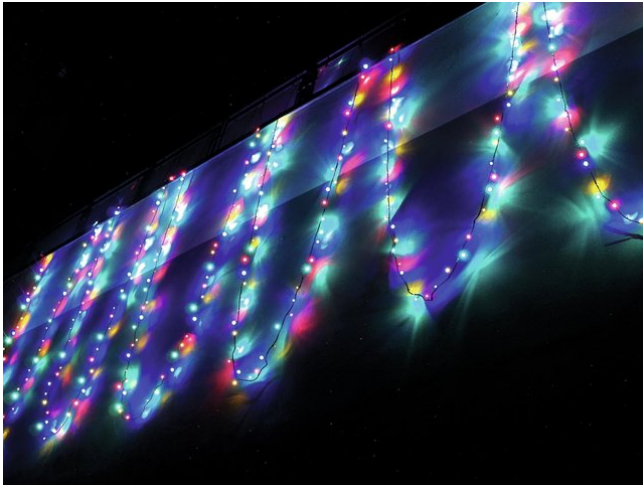

eurolite®

LED Lichterkette 230V 200 RWBY LEDs

Exklusive LED Lichterkette für stilvolle Deko-Effekte!

Art.-Nr.: 50499232

GTIN: 4026397270952

Der Artikel ist nicht mehr erhältlich.

eurolite®

LED Lichterkette 230V 200 RWBY LEDs

Exklusive LED Lichterkette für stilvolle Deko-Effekte!

Art.-Nr.: 50499232

GTIN: 4026397270952

Features:

- Vorteile der LED-Technologie: lange Lebensdauer, niedriger Gesamtanschlusswert, minimale Wärmeentwicklung, quasi wartungsfrei bei brillantem Abstrahlverhalten
- Lebensdauer circa 5000 Stunden
- 10 Meter Zuleitung (Stecker & Transformator inkl.)
- 26 Meter LED Lichterkette
- Erhältlich in Versionen mit und ohne Controller