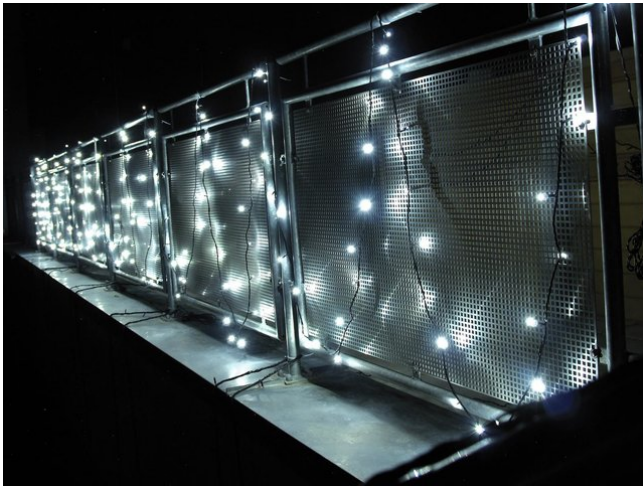

eurolite®

LED Lichterkette 230V 200c weiße LEDs m.C.

Exklusive LED Lichterkette für stilvolle Deko-Effekte!

Art.-Nr.: 50499240

GTIN: 4026397270976

Der Artikel ist nicht mehr erhältlich.

eurolite®

LED Lichterkette 230V 200c weiße LEDs m.C.

Exklusive LED Lichterkette für stilvolle Deko-Effekte!

Art.-Nr.: 50499240

GTIN: 4026397270976

Features:

- Lichterkette mit 200 kaltweißen LEDs
- Integrierter Controller zur Steuerung diverser Effekte
- 24,5 Meter Länge mit 10-Meter-Zuleitung mit Netzteil