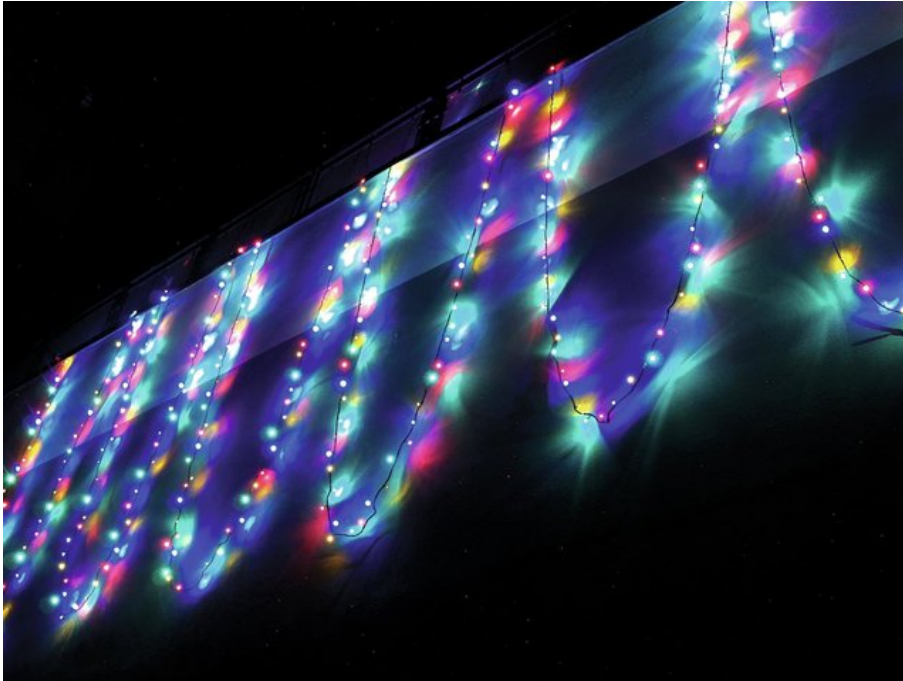

## EUROLITE LED Lichterkette 230V 200 RGBY LEDs m.C.

Exklusive LED Lichterkette für stilvolle Deko-Effekte!

Art.-Nr.: 50499250

GTIN: 4026397271096

**Der Artikel ist nicht mehr erhältlich.**

### Features:

- Lichterkette mit 200 LEDs in den Farben rot, grün, blau und gelb zur Dekorationsbeleuchtung
- Integrierter Controller zur Steuerung diverser Effekte
- 24,5 Meter Länge mit 10-Meter-Zuleitung mit Netzteil

### Technische Daten:

Stromversorgung:	230 V AC, 50 Hz
Gesamtanschlusswert:	10,00 W
LED-Anzahl:	200
Abstrahlwinkel:	120°
Länge:	Zuleitung 10 m Lichterkette 24,5 m
Gewicht:	2,5 kg
Rechtliche Spezifikationen	
Spezialprodukt:	Nicht zur Raumbelichtung in Haushalten vorgesehen
Verwendungszweck:	Beleuchtung für Show-Effekte