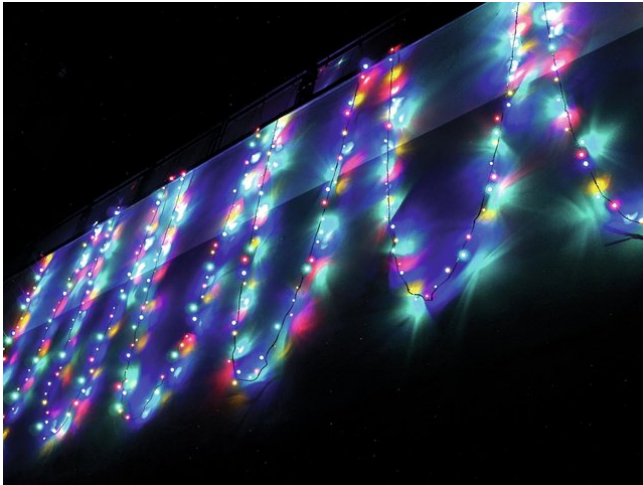

## LED Lichterkette 230V 200 RGBY LEDs m.C.

Exklusive LED Lichterkette für stilvolle Deko-Effekte!

**Art.-Nr.: 50499250**

GTIN: 4026397271096

**Der Artikel ist nicht mehr erhältlich.**

### Features:

---

- Lichterkette mit 200 LEDs in den Farben rot, grün, blau und gelb zur Dekorationsbeleuchtung
- Integrierter Controller zur Steuerung diverser Effekte
- 24,5 Meter Länge mit 10-Meter-Zuleitung mit Netzteil