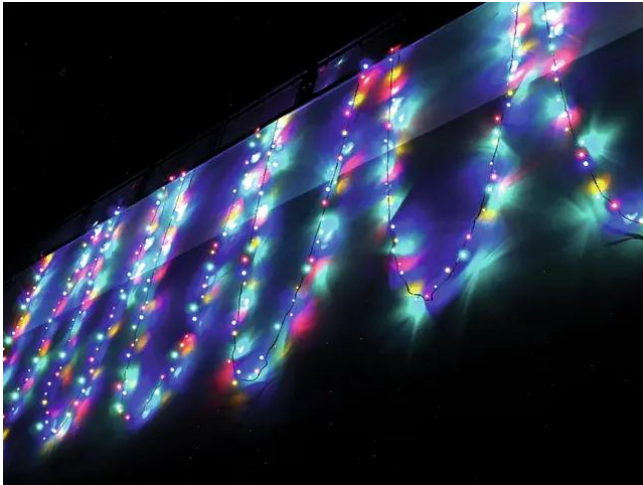

eurolite®

LED Lichterkette 230V 200 RGBY LEDs m.C.

Exklusive LED Lichterkette für stilvolle Deko-Effekte!

Art.-Nr.: 50499250

GTIN: 4026397271096

eurolite®

LED Lichterkette 230V 200 RGBY LEDs m.C.

Exklusive LED Lichterkette für stilvolle Deko-Effekte!

Art.-Nr.: 50499250

GTIN: 4026397271096

Features:

- Lichterkette mit 200 LEDs in den Farben rot, grün, blau und gelb zur Dekorationsbeleuchtung
- Integrierter Controller zur Steuerung diverser Effekte
- 24,5 Meter Länge mit 10-Meter-Zuleitung mit Netzteil