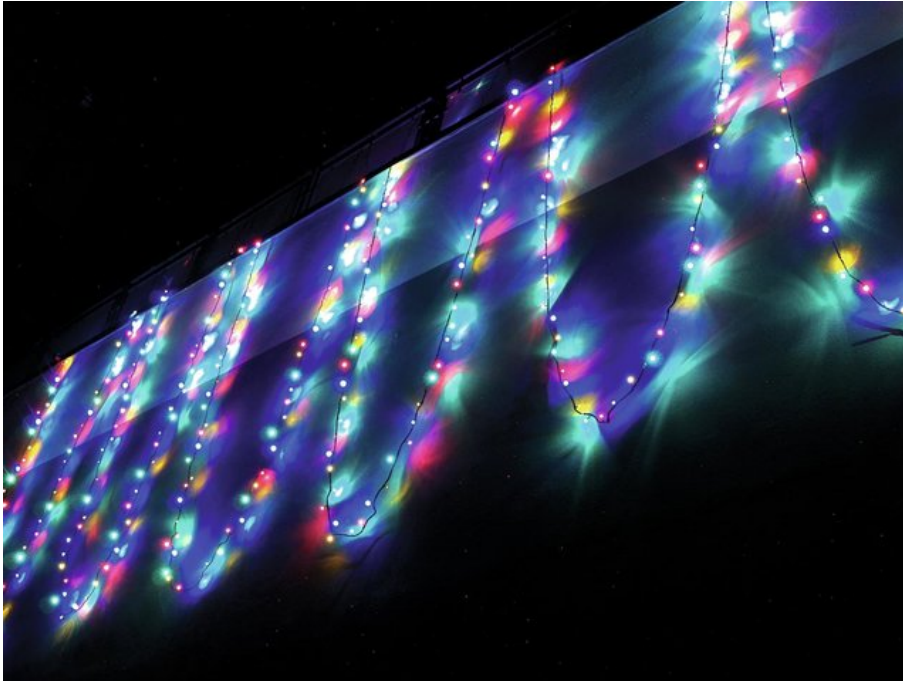

## EUROLITE LED Lichterkette 230V 200 RWBY LEDs m.C.

Exklusive LED Lichterkette für stilvolle Deko-Effekte!

Art.-Nr.: 50499252

GTIN: 4026397271119

**Der Artikel ist nicht mehr erhältlich.**

### Features:

- Lichterkette mit 200 LEDs in den Farben rot, weiß, blau und gelb zur Dekorationsbeleuchtung
- Integrierter Controller zur Steuerung diverser Effekte
- 24,5 Meter Länge mit 10-Meter-Zuleitung mit Netzteil

### Technische Daten:

Stromversorgung:	230 V AC, 50 Hz
Gesamtanschlusswert:	10,00 W
LED-Anzahl:	200
Abstrahlwinkel:	120°
Länge:	Zuleitung 10 m Lichterkette 24,5 m
Gewicht:	2,5 kg
Rechtliche Spezifikationen	
Spezialprodukt:	Nicht zur Raumbelichtung in Haushalten vorgesehen
Verwendungszweck:	Beleuchtung für Show-Effekte