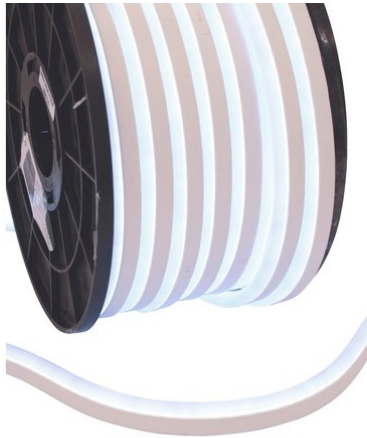

eurolite®

LED Neon Flex 230V EC weiß 3500K 100cm

Flexibler Schlauch mit Neon-LEDs zur
Dekorationsbeleuchtung

Art.-Nr.: 50499500
GTIN: 4026397539905

Der Artikel ist nicht mehr erhältlich.

eurolite®

LED Neon Flex 230V EC weiß 3500K 100cm

Flexibler Schlauch mit Neon-LEDs zur
Dekorationsbeleuchtung

Art.-Nr.: 50499500
GTIN: 4026397539905

Features:

- Preisgünstige Basisversion des erfolgreichen LED Neon Flex
- Leuchtet wie konventionelles Neonlicht
- Keine aufwändige Installation, kein bruchgefährdetes Glas, keine Stromschlaggefahr, keine hohen Wartungskosten und kein hoher Stromverbrauch
- Optimal geschützte LEDs in flexiblem Vollkunststoff-Rundmaterial, kann in einem Radius bis zu 4 cm gebogen werden
- Wetterfest (IP44) für die Verwendung im Außenbereich, z. B. für Architekturbeleuchtung an Gebäuden, Kasinos, Vergnügungsparks, Geschäften, etc.
- Effiziente LED-Technik für lange Lebensdauer und geringem Stromverbrauch
- Teilbar an den Schnittmarken in 100-cm-Segmente
- Erhältlich als komplette 50-m-Spule (entspricht 50 Segmenten) oder als Vielfaches von 100 cm
- Bitte bei der Bestellung die gewünschte Länge angeben