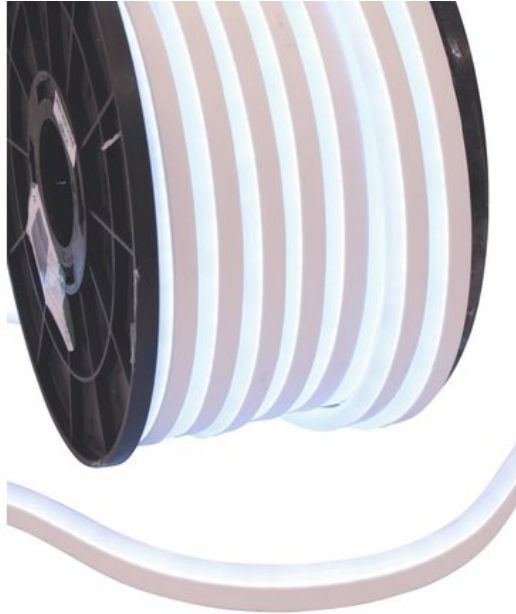

EUROLITE LED Neon Flex 230V EC weiß 6400K 100cm

Flexibler Schlauch mit Neon-LEDs zur Dekorationsbeleuchtung

Art.-Nr.: 50499505

GTIN: 4026397539912

Der Artikel ist nicht mehr erhältlich.

Beschreibung:

Neonlicht hatte schon immer seinen eigenen, auffälligen Charakter. Und gerade dieser hat dazu beigetragen, dass sich dieses Licht beispielsweise bei Reklameschildern oder auch bei Schaustellern absolut etabliert hat. Mit der Einführung der LED Neon-Flex war es dann möglich, enorme Kosten einzusparen und bei der Gestaltung größere Freiheiten zu genießen - und das alles ohne einen Verlust der Leuchtkraft. Nun wird mit der EC-Version des LED Neon-Flex ein weiteres Beleuchtungskapitel aufgeschlagen. Die Änderungen zum bislang vorherrschenden Neon-Flex sind folgende. Zum einen ist die ECO-Variante deutlich preisgünstiger und man spart also neben den Energie- auch noch an Anschaffungskosten. Zum anderen sind die Farben (zwei verschiedene Weißarten, gelb, grün, rot und blau) der jeweiligen Neon-Flexes auch im ausgeschalteten Zustand deutlich erkennbar. Dies liegt an der speziellen Einfärbung des Kunststoffes und eröffnet die Möglichkeit, ein Karussell, einen Autoscooter oder dergleichen auch bei Tageslicht zu schmücken.

Features:

- Preisgünstige Basisversion des erfolgreichen LED Neon Flex
- Leuchtet wie konventionelles Neonlicht
- Keine aufwändige Installation, kein bruchgefährdetes Glas, keine Stromschlaggefahr, keine hohen Wartungskosten und kein hoher Stromverbrauch
- Optimal geschützte LEDs in flexiblem Vollkunststoff-Rundmaterial, kann in einem Radius bis zu 4 cm gebogen werden
- Eine Rolle enthält 50 schneidbare Stücke mit je 100 cm
- Sie können so viele Stücke der angegebenen Länge bestellen, wie Sie möchten, bis zu einer maximalen Gesamtlänge von 100 m
- Bitte bei der Bestellung die gewünschte Länge angeben
- Preis pro Segment (100 cm)
- Zuschnitt auch direkt vor Ort möglich