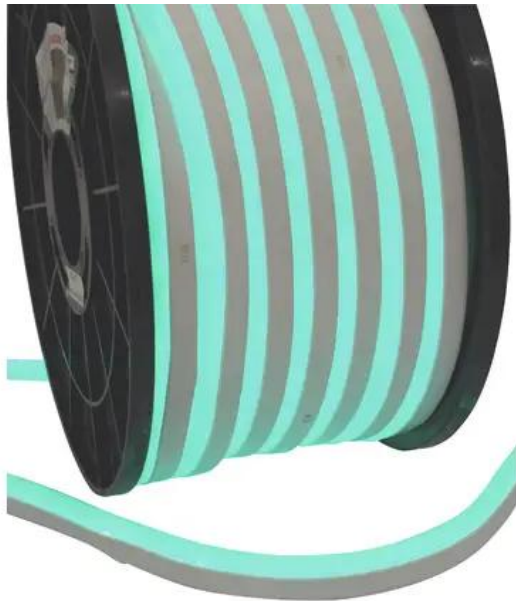

EUROLITE LED Neon Flex 230V EC grün 100cm

Flexibler Schlauch mit Neon-LEDs zur Dekorationsbeleuchtung

Art.-Nr.: 50499515

GTIN: 4026397469424

Beschreibung:

Neonlicht hatte schon immer seinen eigenen, auffälligen Charakter. Und gerade dieser hat dazu beigetragen, dass sich dieses Licht beispielsweise bei Reklameschildern oder auch bei Schaustellern absolut etabliert hat. Mit der Einführung der LED Neon-Flex war es dann möglich, enorme Kosten einzusparen und bei der Gestaltung größere Freiheiten zu genießen - und das alles ohne einen Verlust der Leuchtkraft. Nun wird mit der EC-Version des LED Neon-Flex ein weiteres Beleuchtungskapitel aufgeschlagen. Die Änderungen zum bislang vorherrschenden Neon-Flex sind folgende. Zum einen ist die ECO-Variante deutlich preisgünstiger und man spart also neben den Energie- auch noch an Anschaffungskosten. Zum anderen sind die Farben (zwei verschiedene Weißarten, gelb, grün, rot und blau) der jeweiligen Neon-Flexes auch im ausgeschalteten Zustand deutlich erkennbar. Dies liegt an der speziellen Einfärbung des Kunststoffes und eröffnet die Möglichkeit, ein Karussell, einen Autoscooter oder dergleichen auch bei Tageslicht zu schmücken.

Features:

- Preisgünstige Basisversion des erfolgreichen LED Neon Flex
- Leuchtet wie konventionelles Neonlicht
- Keine aufwändige Installation, kein bruchgefährdetes Glas, keine Stromschlaggefahr, keine hohen Wartungskosten und kein hoher Stromverbrauch
- Optimal geschützte LEDs in flexiblem Vollkunststoff-Rundmaterial, kann in einem Radius bis zu 4 cm gebogen werden
- Wetterfest (IP44) für die Verwendung im Außenbereich, z. B. für Architekturbeleuchtung an Gebäuden, Kasinos, Vergnügungsparks, Geschäften, etc.
- Effiziente LED-Technik für lange Lebensdauer und geringem Stromverbrauch
- Teilbar an den Schnittmarken in 100-cm-Segmente
- Erhältlich als komplette 50-m-Spule (entspricht 50 Segmenten) oder als Vielfaches von 100 cm
- Bitte bei der Bestellung die gewünschte Länge angeben