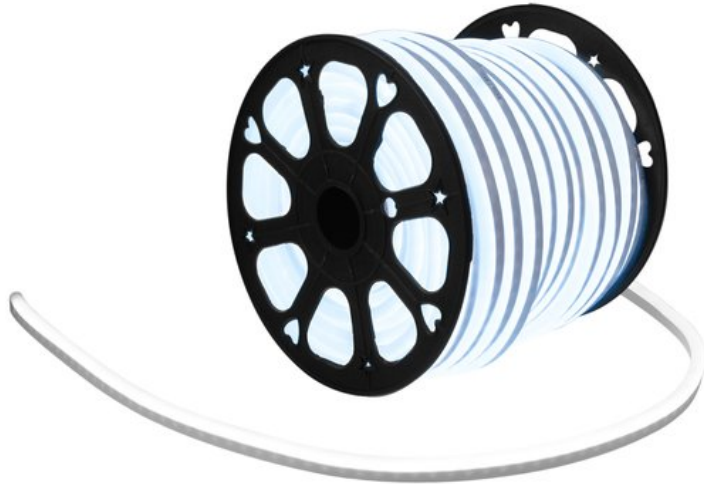

## EUROLITE LED Neon Flex 230V Slim RGB 100cm

Flexibler Schlauch mit Neon-LEDs zur Dekorationsbeleuchtung

Art.-Nr.: 50499801

GTIN: 4026397618631

**Listenpreis: 39.15 €**

inkl. 19% MwSt.

### Features:

- Kompakte Bauweise für minimalen Platzbedarf
- Leuchtet wie konventionelles Neonlicht
- DMX-Controller und einfacher Basiscontroller mit Einspeisekabel als Zubehör erhältlich
- Keine aufwändige Installation, kein bruchgefährdetes Glas, keine Stromschlaggefahr, keine hohen Wartungskosten und kein hoher Stromverbrauch
- Optimal geschützte LEDs in flexiblem Vollkunststoff-Rundmaterial, kann in einem Radius bis zu 4 cm gebogen werden
- Eine Rolle enthält 50 schneidbare Stücke mit je 100 cm
- Bitte bei der Bestellung die gewünschte Länge angeben
- Preis pro Segment (100 cm)
- Zuschnitt auch direkt vor Ort möglich
- Sie können so viele Stücke der angegebenen Länge bestellen, wie Sie möchten, bis zu einer maximalen Gesamtlänge von 100 m
- Einzelne Segmente können über Steckverbinder miteinander kombiniert werden
- Passendes Montagematerial wie Einspeisekabel, verschiedene Steckverbinder, Schrumpfschlauch, Endkappe und Aluminiumkanäle als Zubehör erhältlich
- 230-V-Betrieb ohne Transformator
- Dimmbar
- 72 leistungsstarke LEDs SMD 5050 3in1 TCL RGB
- Ansteuerbar über System Controller (nicht im Lieferumfang); DMX (nicht im Lieferumfang)
- Für den Außenbereich geeignet IP44
- In verschiedenen Ausführungen erhältlich
- Für Anwendungsgebiete wie zum Beispiel: Clubs/Tanzschulen; Messe- und Ladenbau; Installation; Restaurants, Bars und Hotels
- Geräuschloser Betrieb
- Einsatzmöglichkeit: Wandmontage