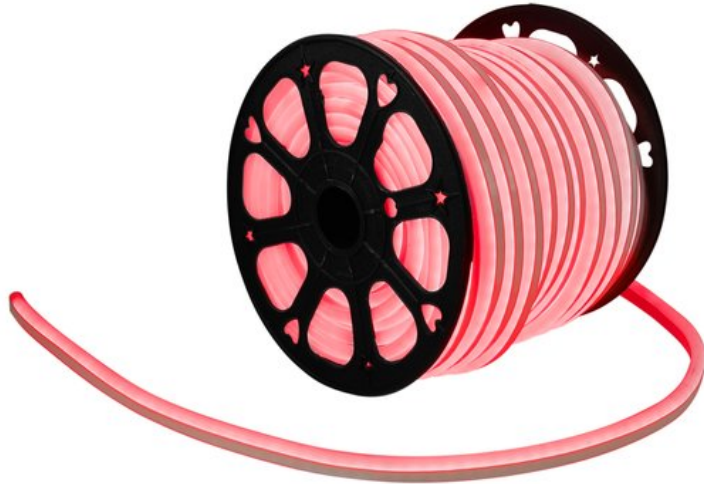

EUROLITE LED Neon Flex 230V Slim rot 100cm

Flexibler Schlauch mit Neon-LEDs zur Dekorationsbeleuchtung

Art.-Nr.: 50499802

GTIN: 4026397618648

Listenpreis: 35.58 €

inkl. 19% MwSt.

Features:

- Kompakte Bauweise für minimalen Platzbedarf
- Leuchtet wie konventionelles Neonlicht
- DMX-Controller und einfacher Basiscontroller mit Einspeisekabel als Zubehör erhältlich
- Keine aufwändige Installation, kein bruchgefährdetes Glas, keine Stromschlaggefahr, keine hohen Wartungskosten und kein hoher Stromverbrauch
- Optimal geschützte LEDs in flexiblem Vollkunststoff-Rundmaterial, kann in einem Radius bis zu 4 cm gebogen werden
- Eine Rolle enthält 50 schneidbare Stücke mit je 100 cm
- Bitte bei der Bestellung die gewünschte Länge angeben
- Preis pro Segment (100 cm)
- Zuschnitt auch direkt vor Ort möglich
- Sie können so viele Stücke der angegebenen Länge bestellen, wie Sie möchten, bis zu einer maximalen Gesamtlänge von 100 m
- Einzelne Segmente können über Steckverbinder miteinander kombiniert werden
- Passendes Montagematerial wie Einspeisekabel, verschiedene Steckverbinder, Schrumpfschlauch, Endkappe und Aluminiumkanäle als Zubehör erhältlich
- 230-V-Betrieb ohne Transformator
- 72 leistungsstarke LEDs SMD 5050 rot (R)
- Ansteuerbar über Zubehör
- Für den Außenbereich geeignet IP44
- In verschiedenen Ausführungen erhältlich
- Dimmbar
- Für Anwendungsgebiete wie zum Beispiel: Clubs/Tanzschulen; Messe- und Ladenbau; Installation; Restaurants, Bars und Hotels
- Geräuschloser Betrieb
- Einsatzmöglichkeit: Wandmontage