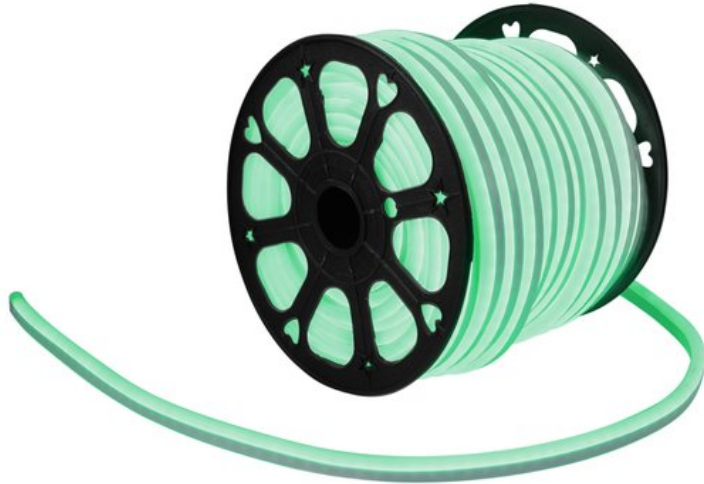

EUROLITE LED Neon Flex 230V Slim grün 100cm

Flexibler Schlauch mit Neon-LEDs zur Dekorationsbeleuchtung

Art.-Nr.: 50499803

GTIN: 4026397618655

Listenpreis: 35.58 €

inkl. 19% MwSt.

Features:

- Kompakte Bauweise für minimalen Platzbedarf
- Leuchtet wie konventionelles Neonlicht
- DMX-Controller und einfacher Basiscontroller mit Einspeisekabel als Zubehör erhältlich
- Keine aufwändige Installation, kein bruchgefährdetes Glas, keine Stromschlaggefahr, keine hohen Wartungskosten und kein hoher Stromverbrauch
- Optimal geschützte LEDs in flexiblem Vollkunststoff-Rundmaterial, kann in einem Radius bis zu 4 cm gebogen werden
- Eine Rolle enthält 50 schneidbare Stücke mit je 100 cm
- Bitte bei der Bestellung die gewünschte Länge angeben
- Preis pro Segment (100 cm)
- Zuschnitt auch direkt vor Ort möglich
- Sie können so viele Stücke der angegebenen Länge bestellen, wie Sie möchten, bis zu einer maximalen Gesamtlänge von 100 m
- Einzelne Segmente können über Steckverbinder miteinander kombiniert werden
- Passendes Montagematerial wie Einspeisekabel, verschiedene Steckverbinder, Schrumpfschlauch, Endkappe und Aluminiumkanäle als Zubehör erhältlich
- 230-V-Betrieb ohne Transformator
- 72 leistungsstarke LEDs SMD 5050 grün (G)
- Ansteuerbar über Zubehör
- Für den Außenbereich geeignet IP44
- In verschiedenen Ausführungen erhältlich
- Dimmbar
- Für Anwendungsgebiete wie zum Beispiel: Clubs/Tanzschulen; Messe- und Ladenbau; Installation; Restaurants, Bars und Hotels
- Geräuschloser Betrieb
- Einsatzmöglichkeit: Wandmontage