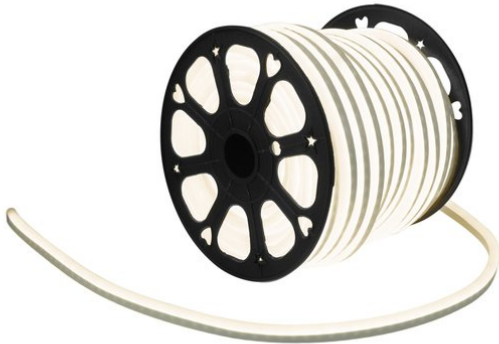

eurolite®

LED Neon Flex 230V Slim warmweiß 100cm

Flexibler Schlauch mit Neon-LEDs zur
Dekorationsbeleuchtung

Art.-Nr.: 50499807

GTIN: 4026397618686

Listenpreis: 35.58 €
inkl. 19% Mwst.

eurolite®

LED Neon Flex 230V Slim warmweiß 100cm

Flexibler Schlauch mit Neon-LEDs zur
Dekorationsbeleuchtung

Art.-Nr.: 50499807

GTIN: 4026397618686

Features:

- Kompakte Bauweise für minimalen Platzbedarf
- Leuchtet wie konventionelles Neonlicht
- DMX-Controller und einfacher Basiscontroller mit Einspeisekabel als Zubehör erhältlich
- Keine aufwändige Installation, kein bruchgefährdetes Glas, keine Stromschlaggefahr, keine hohen Wartungskosten und kein hoher Stromverbrauch
- Optimal geschützte LEDs in flexiblem Vollkunststoff-Rundmaterial, kann in einem Radius bis zu 4 cm gebogen werden
- Eine Rolle enthält 50 schneidbare Stücke mit je 100 cm
- Bitte bei der Bestellung die gewünschte Länge angeben
- Preis pro Segment (100 cm)
- Zuschnitt auch direkt vor Ort möglich
- Sie können so viele Stücke der angegebenen Länge bestellen, wie Sie möchten, bis zu einer maximalen Gesamtlänge von 100 m
- 230-V-Betrieb ohne Transformator