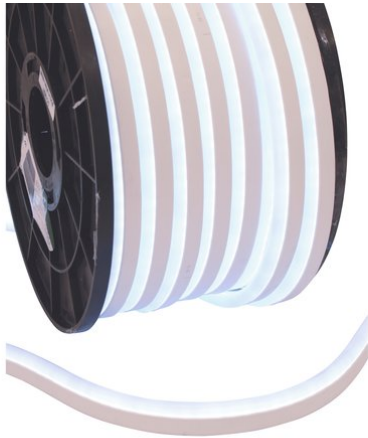

eurolite®

LED Neon Flex 230V weiß 3200K 91cm

Flexibler Schlauch mit Neon-LEDs zur
Dekorationsbeleuchtung

Art.-Nr.: 50502900
GTIN: 4026397306590

Der Artikel ist nicht mehr erhältlich.

eurolite®

LED Neon Flex 230V weiß 3200K 91cm

Flexibler Schlauch mit Neon-LEDs zur
Dekorationsbeleuchtung

Art.-Nr.: 50502900
GTIN: 4026397306590

Features:

- Leuchtet wie konventionelles Neonlicht
- Keine aufwendige Installation, kein bruchgefährdetes Glas, keine Stromschlaggefahr, keine hohen Wartungskosten und kein hoher Stromverbrauch
- Wetterfest (IP44) für die Verwendung im Außenbereich, z. B. für Architekturbeleuchtung an Gebäuden, Kasinos, Vergnügungsparks, Geschäften, etc.
- Optimal geschützte LEDs in flexiblem Vollkunststoff-Rundmaterial, kann in einem Radius bis zu 4 cm gebogen werden
- Effiziente LED-Technik für lange Lebensdauer und geringem Stromverbrauch
- Teilbar an den Schnittmarken in 91-cm-Segmente
- Erhältlich als komplette 50-m-Spule (entspricht 55 Segmenten) oder als Vielfaches von 91 cm
- Bitte bei der Bestellung die gewünschte Länge angeben
- Preis pro Segment (91 cm)