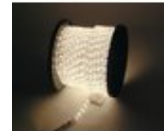

EUROLITE RUBBERLIGHT RL1-230V klar 44m

Flexibler Schlauch zur Dekorationsbeleuchtung

Art.-Nr.: 50506015

GTIN: 4026397146561

Listenpreis: 129.71 €

inkl. 19% MwSt.

Beschreibung:

Flexibler Schlauch zur Dekorationsbeleuchtung

Der extrem flexible Lichtschlauch EUROLITE RUBBERLIGHT RL1 eignet sich sehr gut, um Ihre Ideen zur Gestaltung von Schriften, Formen und Schaufensterdekorationen umzusetzen. Auch in Partyräumen kommt das Rubberlight sehr gut zur Geltung.

Setzen Sie den Lichtschlauch im Innen- und Außenbereich ein. Durch das Vollkunststoff-Rundmaterial haben die Lampen eine lange Lebensdauer.

Die Rubberlights sind in vielen verschiedenen Farben und Längen erhältlich.

Features:

- Extrem flexibler Lichtschlauch
- Optimal geschützte Lampen in Vollkunststoff-Rundmaterial
- Der Schlauch kann alle 36 Lampen (1 m Abstände) geschnitten werden
- Lange Lebensdauer
- Ansteuerbar über plug and play
- Sehr hoher Farbwiedergabeindex (CRI)
- Für den Außenbereich geeignet IP44
- In verschiedenen Ausführungen erhältlich
- Für Anwendungsgebiete wie zum Beispiel: Werbung/Schaufenster; Partykeller