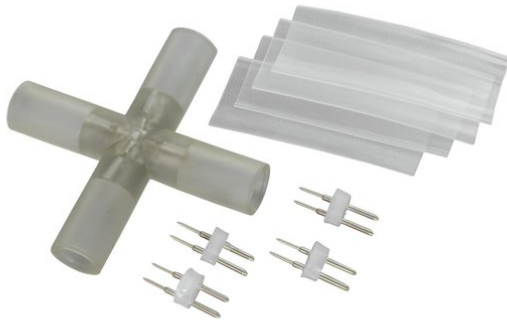

## RUBBERLIGHT RL1 Kreuz- Verbinder

Art.-Nr.: 50510135  
GTIN: 4026397146899

**Der Artikel ist nicht mehr erhältlich.**

## RUBBERLIGHT RL1 Kreuz- Verbinder

Art.-Nr.: 50510135  
GTIN: 4026397146899

**Features:**

---