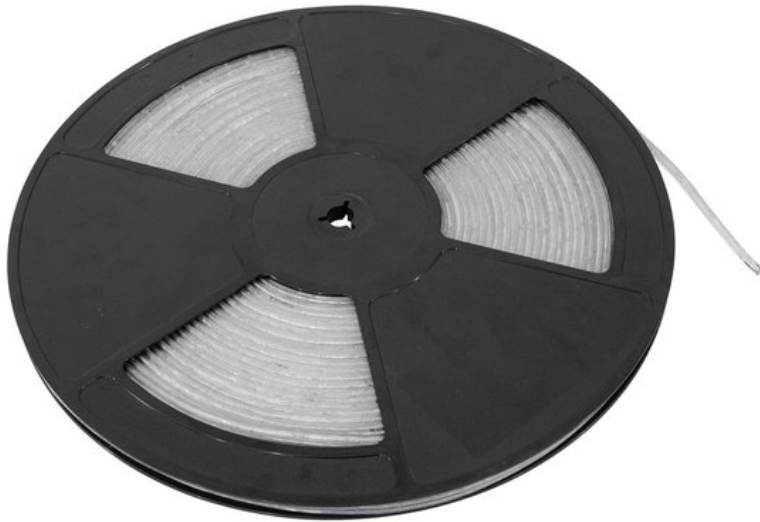

EUROLITE LED Ribbon H 3,5x5,5mm grün 20m

Realisieren Sie Ihre Gestaltungsideen

Art.-Nr.: 50530031

GTIN: 4026397354867

Der Artikel ist nicht mehr erhältlich.

Features:

- Flexibler LED-Schlauch zur Dekorationsbeleuchtung
- Wasserfest für die Verwendung im Außenbereich, IP68
- Variabel teilbar in Segmente (3er-LED-Blöcke)
- Unzählige Einsatzbereiche wie z. B. Schaufensterdekorationen, Schriftzüge, Partykellerdekoration, auf Messen zur Produktpräsentation, Werbung für Innen- und Außenbereiche, Schilder, Spielzeuge, Kunst & Handwerken, Sportartikel, Bekleidung
- Einfaches Anbringen: mit Befestigungsclip, Kleber, Klebstreifen oder Faden
- In Versionen von 4 verschiedenen Farben, 2 verschiedenen Farbtemperaturen der weißen LEDs oder RGB erhältlich
- Lieferung auf Kunststoffspule
- Einspeisekabel, Verbinder, Endkappe, Schrumpfschläuche, Befestigungsclips als Zubehör (F02) erhältlich
- 24-V-Betrieb mit separat erhältlichem Netzteil

Logistic

EAN / GTIN: 4026397354867

Gewicht: 0,97 kg

Länge: 0.34 m

Breite: 0.34 m

Höhe: 0.02 m

Technische Daten:

Schutzart:	IP68
Maße:	Länge: 20 m Breite: 6 mm Höhe: 4 mm
Spannungsversorgung (über 24V DC Netzteil):	230 V AC, 50 Hz
Leistung/Meter:	2 W

LED-Anzahl/Meter:	36
Abstand der LEDs:	2,78 cm
Schnittmarken:	alle 6 LEDs
Abstrahlwinkel:	120°
Rollenlänge:	20 m
Maximale Gesamtlänge:	20 m
Rechtliche Spezifikationen	
Spezialprodukt:	Nicht zur Raumbeleuchtung in Haushalten vorgesehen
Verwendungszweck:	Beleuchtung für Show-Effekte