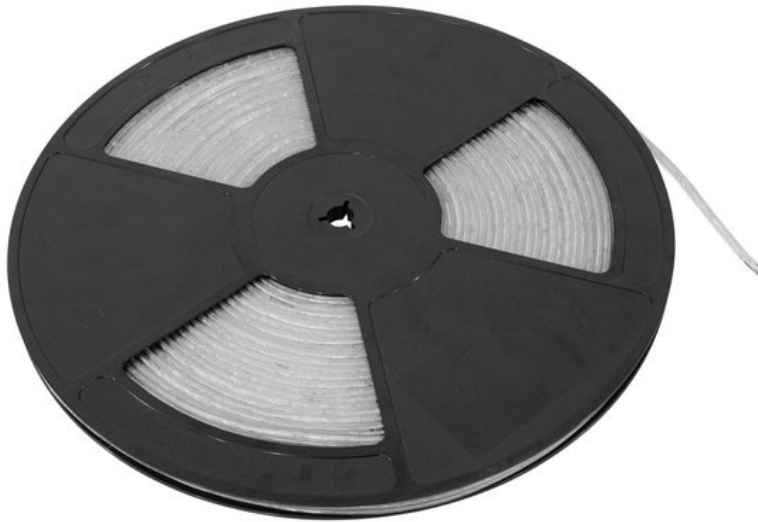

EUROLITE LED Ribbon H 3,5x5,5mm gelb 20m

Realisieren Sie Ihre Gestaltungsideen

Art.-Nr.: 50530036

GTIN: 4026397354881

Der Artikel ist nicht mehr erhältlich.

Features:

- Flexibler LED-Schlauch zur Dekorationsbeleuchtung
- Wasserfest für die Verwendung im Außenbereich, IP68
- Variabel teilbar in Segmente (3er-LED-Blöcke)
- Unzählige Einsatzbereiche wie z. B. Schaufensterdekorationen, Schriftzüge, Partykellerdekoration, auf Messen zur Produktpräsentation, Werbung für Innen- und Außenbereiche, Schilder, Spielzeuge, Kunst & Handwerken, Sportartikel, Bekleidung
- Einfaches Anbringen: mit Befestigungsclip, Kleber, Klebstreifen oder Faden
- In Versionen von 4 verschiedenen Farben, 2 verschiedenen Farbtemperaturen der weißen LEDs oder RGB erhältlich
- Lieferung auf Kunststoffspule
- Einspeisekabel, Verbinder, Endkappe, Schrumpfschläuche, Befestigungsclips als Zubehör (F02) erhältlich
- 24-V-Betrieb mit separat erhältlichem Netzteil

Logistic

EAN / GTIN: 4026397354881

Gewicht: 0,96 kg

Länge: 0.34 m

Breite: 0.34 m

Höhe: 0.02 m

Technische Daten:

Schutzart:	IP68
Maße:	Länge: 20 m Breite: 6 mm Höhe: 4 mm
Spannungsversorgung (über 24V DC Netzteil):	230 V AC, 50 Hz
Leistung/Meter:	2 W

LED-Anzahl/Meter:	36
Abstand der LEDs:	2,78 cm
Schnittmarken:	alle 6 LEDs
Abstrahlwinkel:	120°
Rollenlänge:	20 m
Maximale Gesamtlänge:	20 m
Rechtliche Spezifikationen	
Spezialprodukt:	Nicht zur Raumbeleuchtung in Haushalten vorgesehen
Verwendungszweck:	Beleuchtung für Show-Effekte