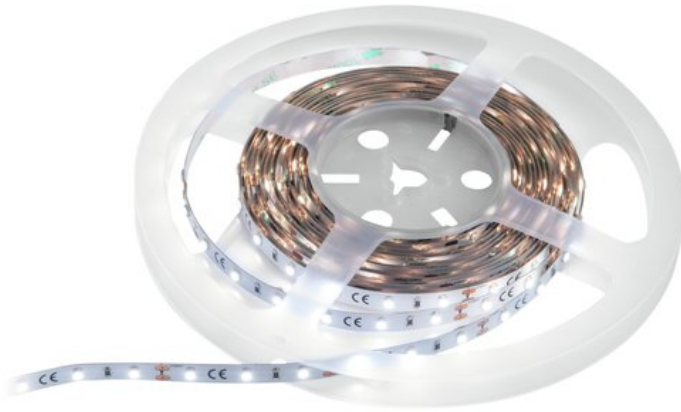

## EUROLITE LED Strip 300 5m 3528 5700K 12V

Flexibler LED-Streifen mit einem CRI >90

Art.-Nr.: 50530112

GTIN: 4026397631210

**Listenpreis: 29.63 €**

inkl. 19% MwSt.

### Features:

- Flexibler LED-Streifen zur Dekorationsbeleuchtung
- Qualitativ hochwertige Materialien und eine solide Bauweise garantieren eine lange Lebensdauer und hervorragende Farbwiedergabe
- Variabel teilbar in Segmente
- Selbstklebende Rückseite
- Lieferung auf Kunststoffspule
- Einspeisekabel, gerade und flexible Steckverbinder als Zubehör erhältlich
- 300 leistungsstarke LEDs SMD 3528 kaltweiß (CW)
- Ansteuerbar über Zubehör
- Sehr hoher Farbwiedergabeindex (CRI)
- Für Anwendungsgebiete wie zum Beispiel: Messe- und Ladenbau; Clubs/Tanzschulen; Installation; Restaurants, Bars und Hotels
- Geräuschloser Betrieb

### Technische Daten:

Stromversorgung:	12 V DC 1,5 A
Gesamtanschlusswert:	18 W
Schutzart:	IP20
Schutzklasse:	SK III
Stromanschluss:	Festes Anschlusskabel mit offenen Kabelenden
LED:	300 x SMD 3528 kaltweiß (CW)

Farbtemperatur:	5700K
Ansteuerung:	Zubehör
Aufstellung/Befestigung:	Selbstklebend
Farbwiedergabeindex (CRI):	92 Ra
Lampen/Meter:	60 Stück
Leistung/Meter:	3,6 W
Lampen/Schlauch:	300 Stück
Lampenabstand:	16 mm
Schnittmarkierung:	5 cm
Lichtstrom (Lumen) pro Meter:	390 lm/m
Gehäusefarbe:	Weiß
Maße:	Länge: 5 m Breite: 8 mm Höhe: 2 mm
Gewicht:	90 g
Geräuschklassifizierung:	Klasse 0 (keinerlei Geräusche)
Energieeffizienzklasse (A - G):	F