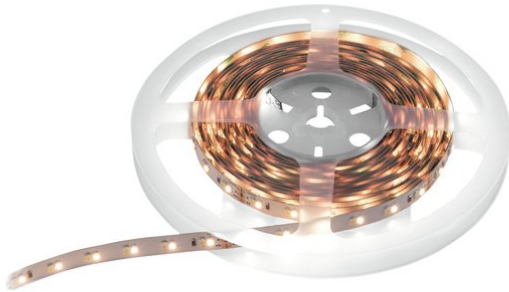

eurolite®

LED Strip 600 5m 3528 2700+5700K 24V

Flexibler LED-Streifen, Warmweiß und Kaltweiß, CRI >90

Art.-Nr.: 50530115
GTIN: 4026397631234

Listenpreis: 53.43 €
inkl. 19% MwSt.

eurolite®

LED Strip 600 5m 3528 2700+5700K 24V

Flexibler LED-Streifen, Warmweiß und Kaltweiß, CRI >90

Art.-Nr.: 50530115
GTIN: 4026397631234

Features:

- Flexibler LED-Streifen zur Dekorationsbeleuchtung
- Qualitativ hochwertige Materialien und eine solide Bauweise garantieren eine lange Lebensdauer und hervorragende Farbwiedergabe
- Homogener Farbverlauf durch versetzte Anordnung der LEDs
- Variabel teilbar in Segmente
- Selbstklebende Rückseite
- Lieferung auf Kunststoffspule
- Einspeisekabel, gerade und flexible Steckverbinder als Zubehör erhältlich
- 600 leistungsstarke LEDs SMD 3528 2in1 BCL CW/WW (homogene Farbmischung)
- Ansteuerbar über Zubehör
- Sehr hoher Farbwiedergabeindex (CRI)
- Für Anwendungsgebiete wie zum Beispiel: Messe- und Ladenbau; Clubs/Tanzschulen; Installation; Restaurants, Bars und Hotels
- Geräuschloser Betrieb