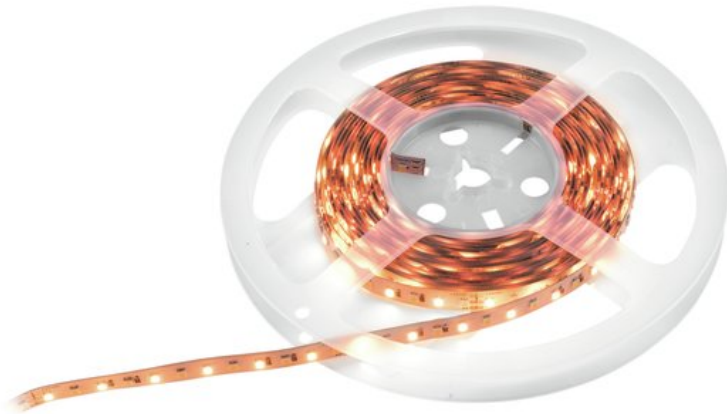

## EUROLITE LED Strip 600 5m 2835 1800+5700K 24V

Flexibler LED-Streifen, extra Warmweiß und Kaltweiß, CRI >90

Art.-Nr.: 50530130

GTIN: 4026397631258

**Listenpreis: 71.28 €**

inkl. 19% MwSt.

### Features:

- Flexibler LED-Streifen zur Dekorationsbeleuchtung
- Qualitativ hochwertige Materialien und eine solide Bauweise garantieren eine lange Lebensdauer und hervorragende Farbwiedergabe
- Hohe Effizienz und Langlebigkeit
- Variabel teilbar in Segmente
- Selbstklebende Rückseite
- Lieferung auf Kunststoffspule
- Einspeisekabel, gerade und flexible Steckverbinder als Zubehör erhältlich
- 600 leistungsstarke LEDs SMD 2835 2in1 BCL CW/WW (homogene Farbmischung)
- Ansteuerbar über Zubehör
- Sehr hoher Farbwiedergabeindex (CRI)
- Für Anwendungsgebiete wie zum Beispiel: Messe- und Ladenbau; Clubs/Tanzschulen; Installation; Restaurants, Bars und Hotels
- Geräuschloser Betrieb

### Logistic

EAN / GTIN: 4026397631258

Gewicht: 0,14 kg

Länge: 0.02 m

Breite: 0.02 m

Höhe: 0.00 m

### Technische Daten:

Stromversorgung:	24 V DC 4,15 A
Gesamtanschlusswert:	Max. 100 W
Schutzart:	IP20
Schutzklasse:	SK III
Stromanschluss:	Festes Anschlusskabel mit offenen Kabelenden

Kabellänge:	Ca. 0,15 m
LED:	600 x SMD 2835 2in1 BCL CW/WW (homogene Farbmischung)
Farbtemperatur:	1800K; 5700K
Ansteuerung:	Zubehör
Aufstellung/Befestigung:	Selbstklebend
Farbwiedergabeindex (CRI):	95 Ra
Lampen/Meter:	120 Stück
Leistung/Meter:	20 W
Lampen/Schlauch:	600 Stück
Lampenabstand:	8 mm
Schnittmarkierung:	10 cm
Lichtstrom (Lumen) pro Meter:	868 lm/m
Gehäusefarbe:	Weiß
Maße:	Länge: 5 m Breite: 1 cm Höhe: 1,2 mm
Gewicht:	130 g
Geräuschklassifizierung:	Klasse 0 (keinerlei Geräusche)
Energieeffizienzklasse (A - G):	G