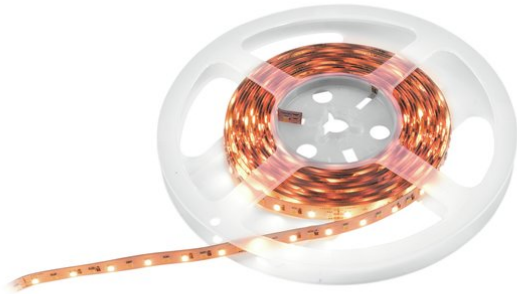

## LED Strip 600 5m 2835 1800+5700K 24V

Flexibler LED-Streifen, extra Warmweiß und Kaltweiß, CRI >90

**Art.-Nr.: 50530130**  
GTIN: 4026397631258

**Listenpreis: 71.28 €**  
inkl. 19% Mwst.

## LED Strip 600 5m 2835 1800+5700K 24V

Flexibler LED-Streifen, extra Warmweiß und Kaltweiß, CRI >90

**Art.-Nr.: 50530130**  
GTIN: 4026397631258

### Features:

---

- Flexibler LED-Streifen zur Dekorationsbeleuchtung
- Qualitativ hochwertige Materialien und eine solide Bauweise garantieren eine lange Lebensdauer und hervorragende Farbwiedergabe
- Hohe Effizienz und Langlebigkeit
- Variabel teilbar in Segmente
- Selbstklebende Rückseite
- Lieferung auf Kunststoffspule
- Einspeisekabel, gerade und flexible Steckverbinder als Zubehör erhältlich
- 600 leistungsstarke LEDs SMD 2835 2in1 BCL CW/WW (homogene Farbmischung)
- Ansteuerbar über Zubehör
- Sehr hoher Farbwiedergabeindex (CRI)
- Für Anwendungsgebiete wie zum Beispiel: Messe- und Ladenbau; Clubs/Tanzschulen; Installation; Restaurants, Bars und Hotels