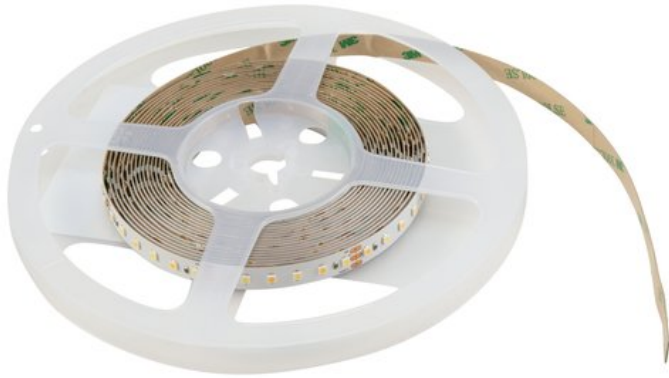

EUROLITE LED Strip 600 5m 3528 2700+6500K 12V

Flexibler LED-Streifen, extra Warmweiß und Kaltweiß, CRI >90

Art.-Nr.: 50530131

GTIN: 4026397700329

Listenpreis: 41.53 €

inkl. 19% Mwst.

Features:

- Flexibler LED-Streifen zur Dekorationsbeleuchtung
 - Qualitativ hochwertige Materialien und eine solide Bauweise garantieren eine lange Lebensdauer und hervorragende Farbwiedergabe
 - Hohe Effizienz und Langlebigkeit
 - Sehr dicht angeordnete LEDs ermöglichen eine homogene Lichtverteilung bei kleinsten Abständen
 - Gemütliches und naturgetreues Licht durch extra hohe Farbwiedergabe
 - Variabel teilbar in Segmente
 - Selbstklebende Rückseite
 - Lieferung auf Kunststoffspule
 - Einspeisekabel, gerade und flexible Steckverbinder als Zubehör erhältlich
 - 300 leistungsstarke LEDs 0,2 W SMD 3528 warmweiß (WW)
 - 300 leistungsstarke LEDs 0,2 W SMD 3528 kaltweiß (CW)
 - Variable Farbtemperatur 2750 K - 6430 K
 - Ansteuerbar über Zubehör
 - Sehr hoher Farbwiedergabeindex (CRI)
 - Für Anwendungsgebiete wie zum Beispiel: Messe- und Ladenbau; Clubs/Tanzschulen; Installation; Restaurants, Bars und Hotels
 - Geräuschloser Betrieb
- Lieferumfang**
- 1 x Leuchtmittel, 1 x Bedienungsanleitung

Logistic

EAN / GTIN: 4026397700329

Gewicht: 0,14 kg

Länge: 0,24 m

Breite: 0,20 m

Höhe: 0,05 m

Technische Daten:

Stromversorgung:

12 V

Gesamtanschlusswert:	48 W
Schutzart:	IP20
Schutzklasse:	SK III
Stromanschluss:	Unverkabelt
LED:	300 x 0,2 W SMD 3528 warmweiß (WW) 300 x 0,2 W SMD 3528 kaltweiß (CW)
Farbtemperatur:	2750K - 6430K einstellbar
Ansteuerung:	Zubehör
Aufstellung/Befestigung:	Selbstklebend
Farbwiedergabeindex (CRI):	92 Ra
Lampen/Meter:	120 Stück
Leistung/Meter:	9,6 W
Lampen/Schlauch:	600 Stück
Schnittmarkierung:	5 cm
Lichtstrom (Lumen) pro Meter:	800 lm/m
Maße:	Länge: 5 m Breite: 1 cm Höhe: 1,3 mm
Gewicht:	130 g
Geräuschklassifizierung:	Klasse 0 (keinerlei Geräusche)
Energieeffizienzklasse (A - G):	G