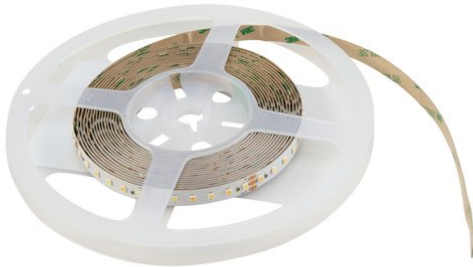

## LED Strip 600 5m 3528 2700+6500K 12V

Flexibler LED-Streifen, extra Warmweiß und Kaltweiß, CRI >90

**Art.-Nr.: 50530131**  
GTIN: 4026397700329

**Listenpreis: 41.53 €**  
inkl. 19% MwSt.

## LED Strip 600 5m 3528 2700+6500K 12V

Flexibler LED-Streifen, extra Warmweiß und Kaltweiß, CRI >90

**Art.-Nr.: 50530131**  
GTIN: 4026397700329

### Features:

---

- Flexibler LED-Streifen zur Dekorationsbeleuchtung
- Qualitativ hochwertige Materialien und eine solide Bauweise garantieren eine lange Lebensdauer und hervorragende Farbwiedergabe
- Hohe Effizienz und Langlebigkeit
- Sehr dicht angeordnete LEDs ermöglichen homogene Lichtverteilung bei kleinsten Abständen
- Gemütliches und naturgetreues Licht durch extra hohe Farbwiedergabe
- Variabel teilbar in Segmente
- Selbstklebende Rückseite
- Lieferung auf Kunststoffspule
- Einspeisekabel, gerade und flexible Steckverbinder als Zubehör erhältlich
- 300 leistungsstarke LEDs 0,2 W SMD 3528 warmweiß (WW)
- 300 leistungsstarke LEDs 0,2 W SMD 3528 kaltweiß (CW)