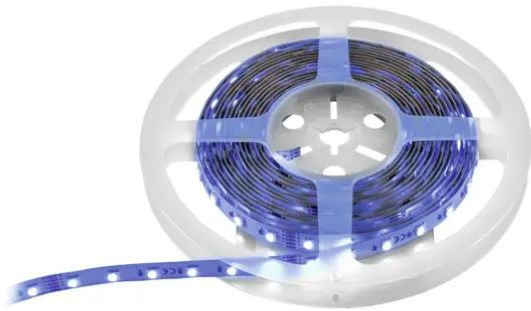

eurolite®

LED Strip 300 5m RGBWW 24V

Flexibler LED-Streifen mit RGB- und Warmweiß-LEDs

Art.-Nr.: 50530141

GTIN: 4026397631333

eurolite®

LED Strip 300 5m RGBWW 24V

Flexibler LED-Streifen mit RGB- und Warmweiß-LEDs

Art.-Nr.: 50530141

GTIN: 4026397631333

Features:

- Flexibler LED-Streifen zur Dekorationsbeleuchtung
- Qualitativ hochwertige Materialien und eine solide Bauweise garantieren eine lange Lebensdauer und hervorragende Farbwiedergabe
- Variabel teilbar in Segmente
- Selbstklebende Rückseite
- Lieferung auf Kunststoffspule
- Einspeisekabel, gerade und flexible Steckverbinder als Zubehör erhältlich
- 300 LEDs SMD 5050 4in1 QCL RGB/WW (homogene Farbmischung)
- Ansteuerbar über System Controller
- Guter Farbwiedergabeindex (CRI)
- Für Anwendungsgebiete wie zum Beispiel: Messe- und Ladenbau; Clubs/Tanzschulen; Installation; Restaurants, Bars und Hotels
- Geräuschloser Betrieb