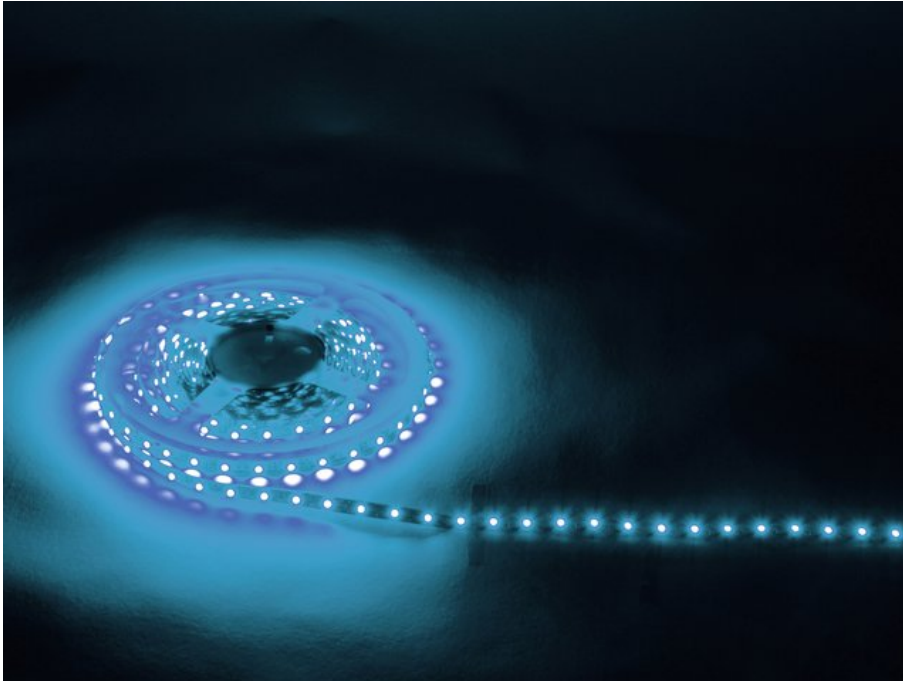

EUROLITE LED Strip 300 5m 3528 blau 12V

Flexibler LED-Streifen zur Dekorationsbeleuchtung im Innenbereich

Art.-Nr.: 50530525

GTIN: 4026397255072

Der Artikel ist nicht mehr erhältlich.

Beschreibung:

Eurolite bietet mit seinen zahlreichen LED Streifen auch Licht auf Band für technische Dekorationen, Barbeleuchtung etc.

Die Lichtbänder haben eine Länge von 5 Metern. Es gibt sie einfarbig - rot, blau, grün, gelb, kaltweiß, warmweiß - und es gibt sie in RGB. Die einfarbigen Varianten können mit 150 oder mit 300 LEDs bestellt werden, also mit kürzerem oder längerem Abstand zwischen den einzelnen Dioden. Bei den RGB-Versionen wird zwischen 12-V- und 24-V-Betrieb unterschieden - die Anzahl der LEDs liegt hier bei 150 bzw. 240. Ihre Ansteuerung erfolgt über einen optionalen LED-Controller, der Helligkeit und Geschwindigkeit der Farbwechsel steuert oder die eingebauten Farbprogramme ablaufen lässt.

Geliefert werden die flexiblen LED Bänder auf einer praktischen Kunststoffspule. Aufgrund ihrer selbstklebenden Rückseite können sie einfach angebracht werden. Dabei können Farben und Formen ganz nach Wunsch und Örtlichkeit eingesetzt werden - die Flexi LEDs sind sehr anpassungsfähig.

Technische Daten:

Stromversorgung:	12 V DC 2 A
Gesamtanschlusswert:	24 W
Schutzart:	IP20
Stromanschluss:	Festes Anschlusskabel mit offenen Kabelenden
LED:	300 x SMD 3528 blau (B)
Ansteuerung:	Zubehör
Aufstellung/Befestigung:	Selbstklebend
Lampen/Meter:	60 Stück
Leistung/Meter:	4,8 W
Lampen/Schlauch:	300 Stück
Lampenabstand:	16 mm
Schnittmarkierung:	5 cm
Gehäusefarbe:	Weiß
Maße:	Länge: 5 m Breite: 8 mm
Gewicht:	80 g
Rechtliche Spezifikationen	
Spezialprodukt:	Nicht zur Raumbeleuchtung in Haushalten vorgesehen
Verwendungszweck:	Beleuchtung für Show-Effekte