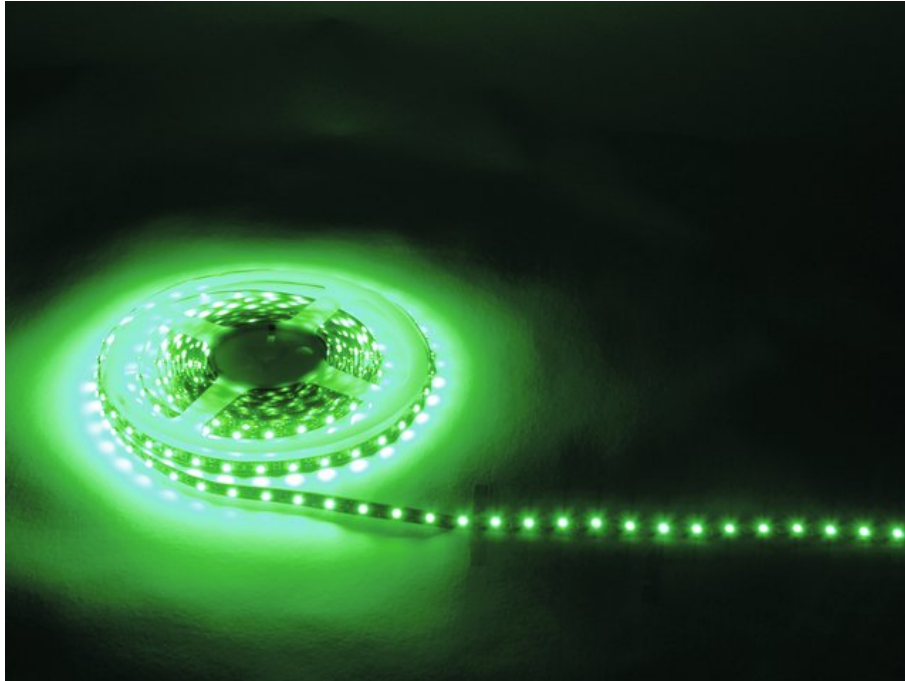

EUROLITE LED Strip 300 5m 3528 grün 12V

Flexibler LED-Streifen zur Dekorationsbeleuchtung im Innenbereich

Art.-Nr.: 50530530

GTIN: 4026397255102

Listenpreis: 32.01 €

inkl. 19% MwSt.

Beschreibung:

Eurolite bietet mit seinen zahlreichen LED Streifen auch Licht auf Band für technische Dekorationen, Barbeleuchtung etc.

Die Lichtbänder haben eine Länge von 5 Metern. Es gibt sie einfarbig - rot, blau, grün, gelb, kaltweiß, warmweiß - und es gibt sie in RGB. Die einfarbigen Varianten können mit 150 oder mit 300 LEDs bestellt werden, also mit kürzerem oder längerem Abstand zwischen den einzelnen Dioden. Bei den RGB-Versionen wird zwischen 12-V- und 24-V-Betrieb unterschieden - die Anzahl der LEDs liegt hier bei 150 bzw. 240. Ihre Ansteuerung erfolgt über einen optionalen LED-Controller, der Helligkeit und Geschwindigkeit der Farbwechsel steuert oder die eingebauten Farbprogramme ablaufen lässt.

Geliefert werden die flexiblen LED Bänder auf einer praktischen Kunststoffspule. Aufgrund ihrer selbstklebenden Rückseite können sie einfach angebracht werden. Dabei können Farben und Formen ganz nach Wunsch und Örtlichkeit eingesetzt werden - die Flexi LEDs sind sehr anpassungsfähig.

300 LEDs auf fünf Meter Länge verteilt. Wenn man um die enorme Leuchtkraft der kompakten Leuchtdioden weiß, ist die beeindruckende Wirkung der LED Ribbons wohl gut vorstellbar. In rot, grün, blau, gelb und weiß sind die hochwertigen Bänder erhältlich, die bei einer durchschnittlichen Betriebszeit von acht Stunden am Tag eine kaum zu glaubende durchschnittliche Lebensdauer von 33 Jahren haben. Zu verdanken ist dies der LED-Technologie. Diese Lampen sind ungemein energiesparend, so gut wie wartungsfrei, entwickeln nur eine geringe Wärme und bestechen durch ein brillantes Abstrahlverhalten. Wenn das mal keine überzeugenden Argumente sind!

Logistic

EAN / GTIN: 4026397255102

Gewicht: 0,08 kg

Länge: 0.18 m

Breite: 0.15 m

Höhe: 0.01 m