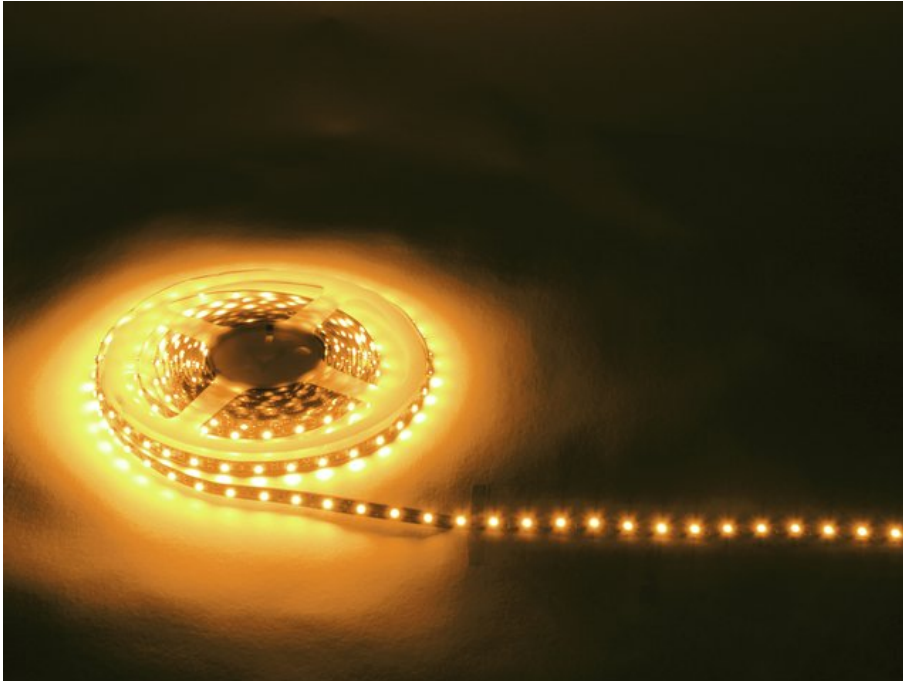

## EUROLITE LED Strip 300 5m 3528 gelb 12V

Flexibler LED-Streifen zur Dekorationsbeleuchtung im Innenbereich

Art.-Nr.: 50530535

GTIN: 4026397255133

**Der Artikel ist nicht mehr erhältlich.**

### Beschreibung:

Eurolite bietet mit seinen zahlreichen LED Streifen auch Licht auf Band für technische Dekorationen, Barbeleuchtung etc.

Die Lichtbänder haben eine Länge von 5 Metern. Es gibt sie einfarbig - rot, blau, grün, gelb, kaltweiß, warmweiß - und es gibt sie in RGB. Die einfarbigen Varianten können mit 150 oder mit 300 LEDs bestellt werden, also mit kürzerem oder längerem Abstand zwischen den einzelnen Dioden. Bei den RGB-Versionen wird zwischen 12-V- und 24-V-Betrieb unterschieden - die Anzahl der LEDs liegt hier bei 150 bzw. 240. Ihre Ansteuerung erfolgt über einen optionalen LED-Controller, der Helligkeit und Geschwindigkeit der Farbwechsel steuert oder die eingebauten Farbprogramme ablaufen lässt.

Geliefert werden die flexiblen LED Bänder auf einer praktischen Kunststoffspule. Aufgrund ihrer selbstklebenden Rückseite können sie einfach angebracht werden. Dabei können Farben und Formen ganz nach Wunsch und Örtlichkeit eingesetzt werden - die Flexi LEDs sind sehr anpassungsfähig.

## Technische Daten:

---

Gesamtanschlusswert:	24 W
Schutzart:	IP20
Aufstellung/Befestigung:	Selbstklebend
Lampen/Meter:	60 Stück
Leistung/Meter:	4,8 W
Lampen/Schlauch:	300 Stück
Lampenabstand:	16 mm
Schnittmarkierung:	5 cm
Gehäusefarbe:	Weiß
Maße:	Länge: 5 m Breite: 8 mm
Gewicht:	110 g
Watt pro Meter/gesamt:	4,8 W/24 W
LED-Typ:	SMD 3528
LED-Anzahl:	300
Schnittmarkierung:	pro 50 mm
Rechtliche Spezifikationen	
Spezialprodukt:	Nicht zur Raumbeleuchtung in Haushalten vorgesehen
Verwendungszweck:	Beleuchtung für Show-Effekte