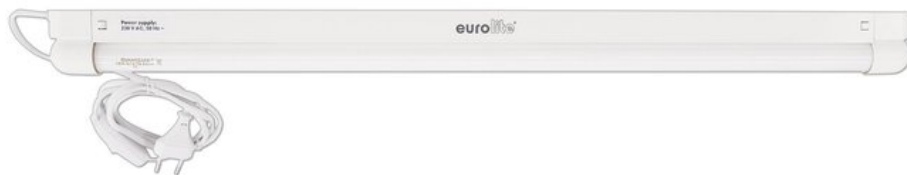

## EUROLITE Neonröhre Komplettsset 60cm 18W 6400K

Anschlussfertiges Set mit kaltweißer Leuchtstoffröhre

Art.-Nr.: 51101466

GTIN: 4026397257762

**Der Artikel ist nicht mehr erhältlich.**

### Features:

- Minimalgehäuse in 1A Qualität mit elektronischem Vorschaltgerät
- Integrierter Starter
- Anschlussfertig mit Netzanschlussleitung, ON/OFF-Switch am Kabel, und Euro-Stecker
- Einfache Montage
- Wird mit installierter 6400 K Leuchtstoffröhre und Befestigungsmaterial geliefert.
- Perfekt an öffentlichen Plätzen oder im privaten Partykeller
- Nicht über Steuergerät bedienen!
- Ansteuerbar über Ein-/Aus-Schalter am Anschlusskabel

#### Lieferumfang

- 1 x Gerät, 1 x Leuchtmittel, 2 x Befestigungsmaterial, 1 x Bedienungsanleitung

Ansteuerung:	Ein-/Aus-Schalter am Anschlusskabel
Farbe:	Weiß
Maße:	Länge: 63,5 cm Breite: 3,5 cm Höhe: 6 cm
Gewicht:	400 g