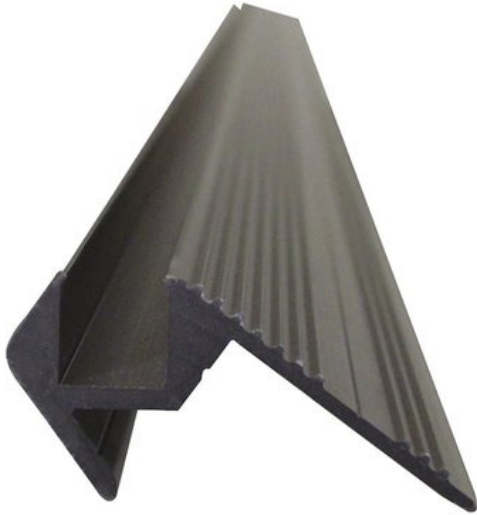

EUROLITE Treppenstufenprofil 10x10mm schwarz 2m

Spezielles Treppenstufenprofil für Tubelights etc.

Art.-Nr.: 51210502

GTIN:

Der Artikel ist nicht mehr erhältlich.

Features:

Spezielles Treppenstufenprofil für Tubelights etc.

- Material: Aluminium
- Maße: B: 48 mm, H: 24 mm
- Lieferlänge: 2000 mm
- Kammer zur Verlegung von Tubelights etc.: 10 x 10 mm
- Farbe: schwarz eloxiert, d. h. keine Farbe, die mit der Zeit abblättert
- Hohe Belastbarkeit
- Einfache Montage
- Niedriges Gewicht
- Für Messe- und Ladenbau, Diskotheken- und Theaterinstallationen

Logistic

EUROLITE Treppenstufenprofil, 10x10mm, schwarz /m<p class='attributgroup'>Spezielles Treppenstufenprofil für Tubelights etc.

- Material: Aluminium
- Maße: B: 48 mm, H: 24 mm
- Lieferlänge: 2000 mm oder 4000 mm
- Kammer zur Verlegung von Tubelights etc.: 10 x 10 mm
- Farbe: schwarz eloxiert, d. h. keine Farbe, die mit der Zeit abblättert
- Hohe Belastbarkeit
- Einfache Montage
- Niedriges Gewicht
- Preis rechnet sich je Meter
- Für Messe- und Ladenbau, Diskotheken- und Theaterinstallationen