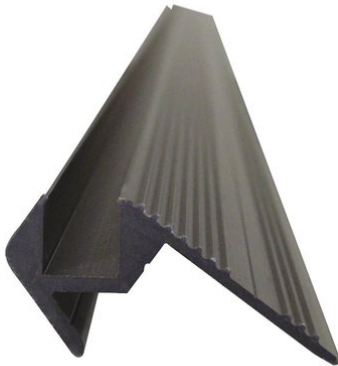

## Treppenstufenprofil 10x10mm schwarz 2m

Spezielles Treppenstufenprofil für Tubelights etc.

**Art.-Nr.: 51210502**

GTIN:

**Der Artikel ist nicht mehr erhältlich.**

## Treppenstufenprofil 10x10mm schwarz 2m

Spezielles Treppenstufenprofil für Tubelights etc.

**Art.-Nr.: 51210502**

GTIN:

### Features:

---

Spezielles Treppenstufenprofil für Tubelights etc.

- Material: Aluminium
- Maße: B: 48 mm, H: 24 mm
- Lieferlänge: 2000 mm
- Kammer zur Verlegung von Tubelights etc.: 10 x 10 mm
- Farbe: schwarz eloxiert, d. h. keine Farbe, die mit der Zeit abblättert
- Hohe Belastbarkeit
- Einfache Montage
- Niedriges Gewicht
- Für Messe- und Ladenbau, Diskotheken- und Theaterinstallationen