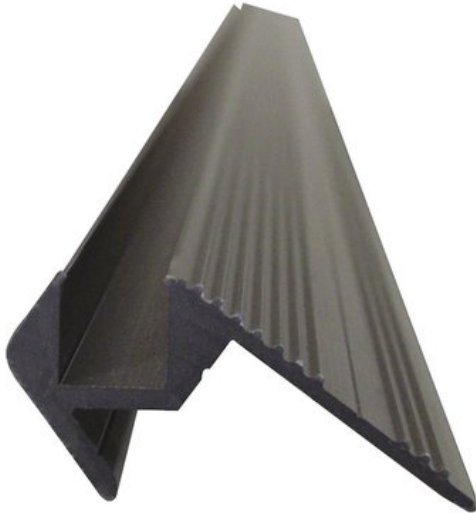

EUROLITE Treppenstufenprofil 10x10mm schwarz 4m

Spezielles Treppenstufenprofil für Tubelights etc.

Art.-Nr.: 51210504

GTIN:

Der Artikel ist nicht mehr erhältlich.

Features:

Spezielles Treppenstufenprofil für Tubelights etc.

- Material: Aluminium
- Maße: B: 48 mm, H: 24 mm
- Lieferlänge: 4000 mm
- Kammer zur Verlegung von Tubelights etc.: 10 x 10 mm
- Farbe: schwarz eloxiert, d. h. keine Farbe, die mit der Zeit abblättert
- Hohe Belastbarkeit
- Einfache Montage
- Niedriges Gewicht
- Für Messe- und Ladenbau, Diskotheken- und Theaterinstallationen

Logistic

EUROLITE Treppenstufenprofil, 10x10mm, schwarz /m<p class='attributgroup'>Spezielles Treppenstufenprofil für Tubelights etc.

- Material: Aluminium
- Maße: B: 48 mm, H: 24 mm
- Lieferlänge: 2000 mm oder 4000 mm
- Kammer zur Verlegung von Tubelights etc.: 10 x 10 mm
- Farbe: schwarz eloxiert, d. h. keine Farbe, die mit der Zeit abblättert
- Hohe Belastbarkeit
- Einfache Montage
- Niedriges Gewicht
- Preis rechnet sich je Meter
- Für Messe- und Ladenbau, Diskotheken- und Theaterinstallationen