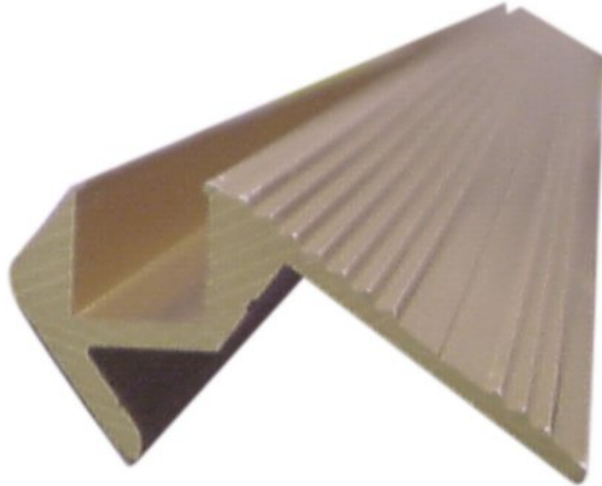

## EUROLITE Treppenstufenprofil 10x10mm gold 4m

Spezielles Treppenstufenprofil für Tubelights etc.

Art.-Nr.: 51210704

GTIN:

**Der Artikel ist nicht mehr erhältlich.**

### Features:

Spezielles Treppenstufenprofil für Tubelights etc.

- Material: Aluminium
- Maße: B: 48 mm, H: 24 mm
- Lieferlänge: 4000 mm
- Kammer zur Verlegung von Tubelights etc.: 10 x 10 mm
- Farbe: goldfarbig eloxiert, d. h. keine Farbe, die mit der Zeit abblättert
- Hohe Belastbarkeit
- Einfache Montage
- Niedriges Gewicht
- Für Messe- und Ladenbau, Diskotheken- und Theaterinstallationen

### Logistic

**EUROLITE Treppenstufenprofil, 10x10mm, gold /m<p class='attributgroup'>Spezielles Treppenstufenprofil für Tubelights etc.**

- Material: Aluminium
- Maße: B: 48 mm, H: 24 mm
- Lieferlänge: 2000 mm oder 4000 mm
- Kammer zur Verlegung von Tubelights etc.: 10 x 10 mm
- Farbe: goldfarbig eloxiert, d. h. keine Farbe, die mit der Zeit abblättert
- Hohe Belastbarkeit
- Einfache Montage
- Niedriges Gewicht
- Preis rechnet sich je Meter
- Für Messe- und Ladenbau, Diskotheken- und Theaterinstallationen