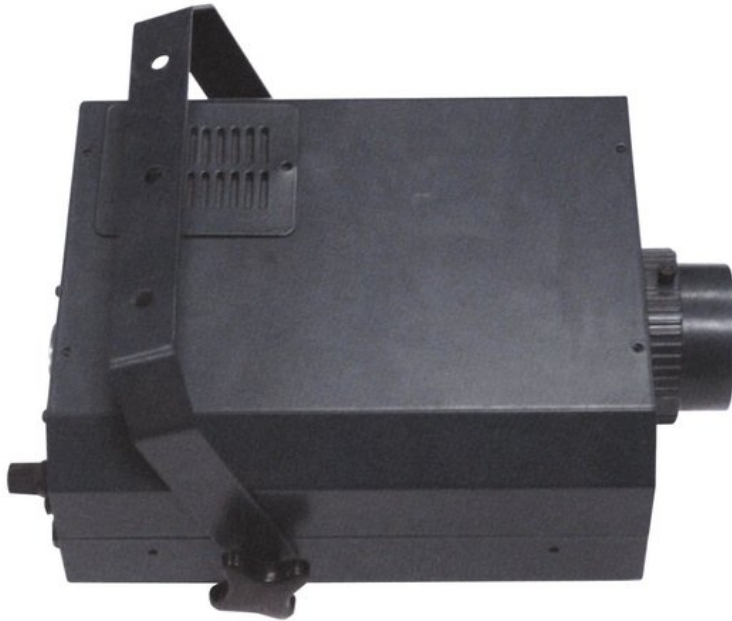

EUROLITE S-20 Laser Simulator

Perfekte Laser-Simulation

Art.-Nr.: 51812595

GTIN: 4026397118735

Der Artikel ist nicht mehr erhältlich.

Features:

- Projiziert Bildmuster wie ein Original-Laser
- Völlig ungefährlich, da keine Laserstrahlung vorhanden ist
- Lieferung im Vierfarbkarton

Logistic

EAN / GTIN: 4026397118735

Gewicht: 9,50 kg

Länge: 0.45 m

Breite: 0.36 m

Höhe: 0.26 m

Technische Daten:

Stromversorgung: 230 V AC, 50 Hz

Gesamtanschlusswert: 285,00 W

Maße: Breite: 27 cm
Tiefe: 19,5 cm
Höhe: 21,5 cm

Gewicht: 8 kg

Rechtliche Spezifikationen

Spezialprodukt: Nicht zur Raumbelichtung in Haushalten vorgesehen

Verwendungszweck: Beleuchtung für Show-Effekte